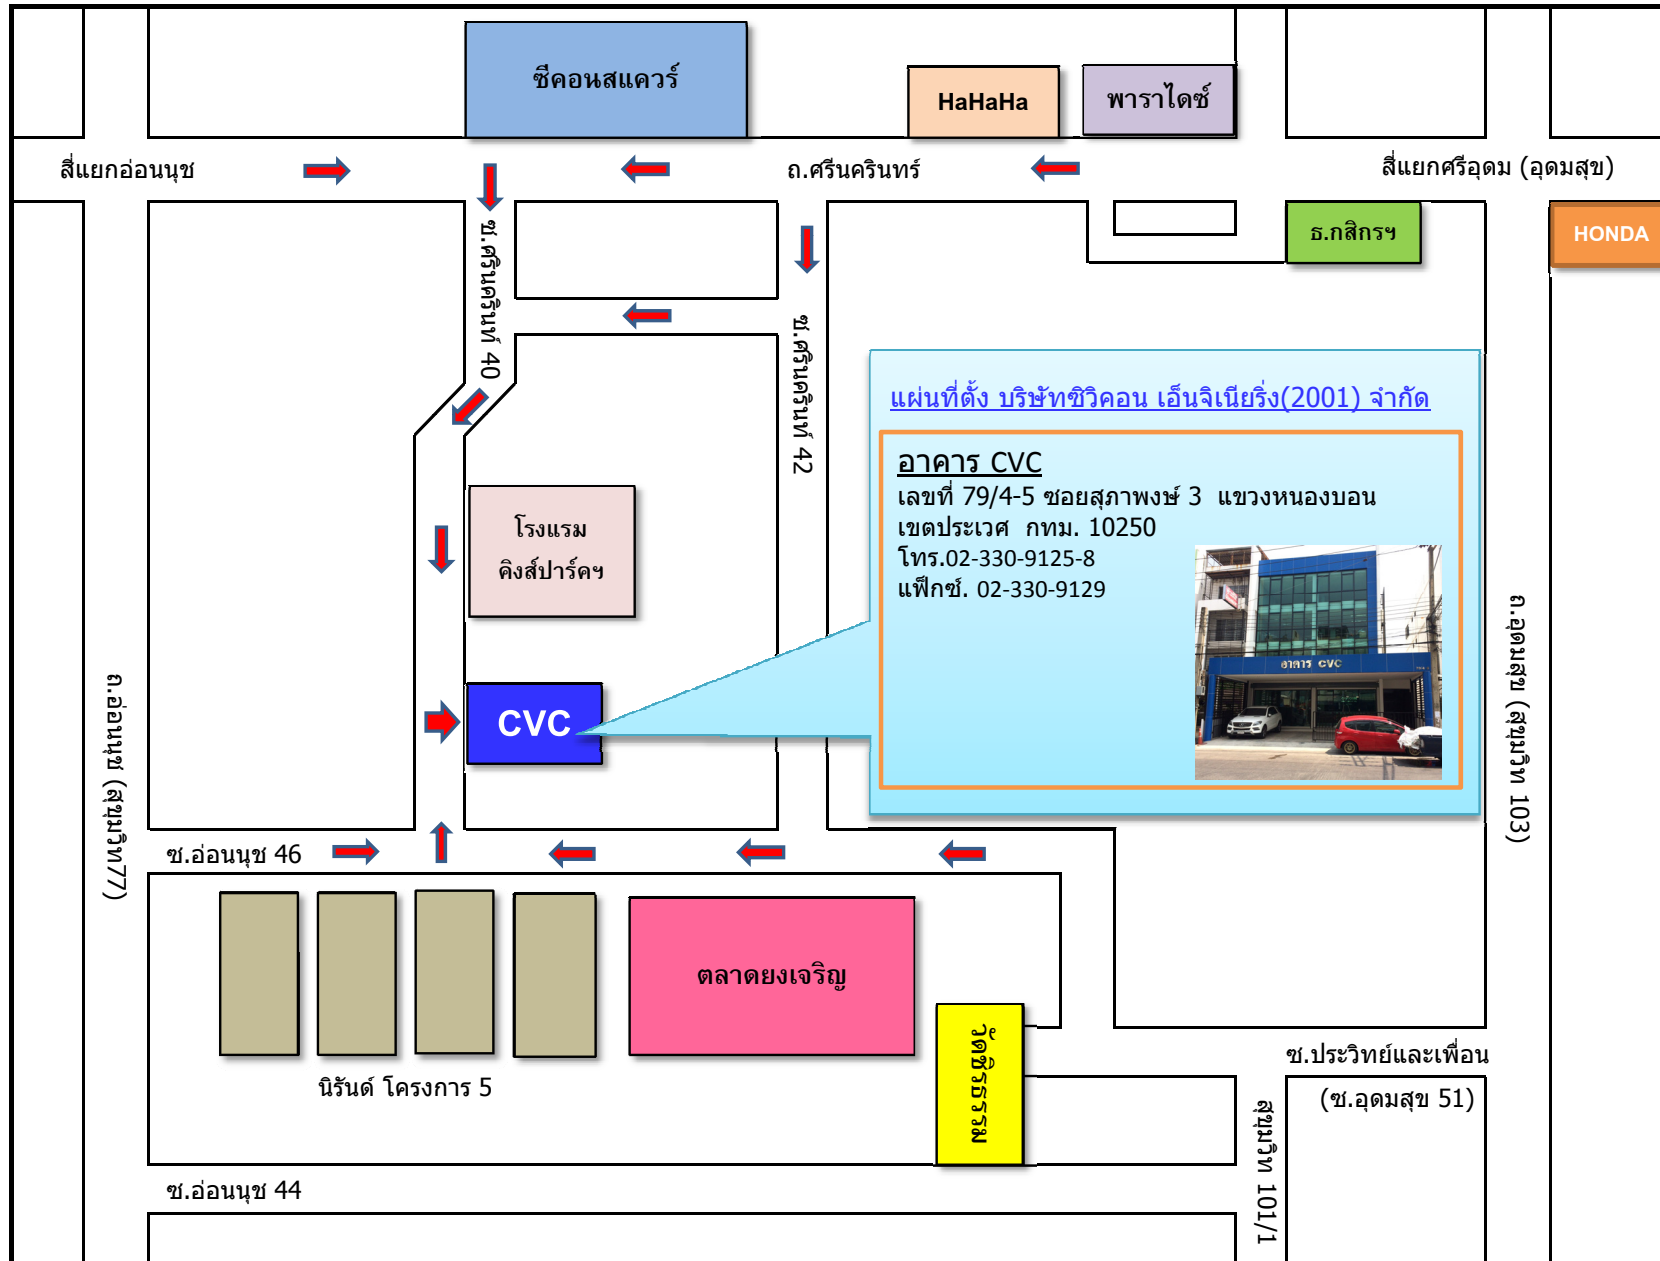

แผนที่ บริษัท ชีวคอน เอ็นจิเนียริง (2001) จำกัด

แผนที่ตั้ง บริษัทชีวคอน เอ็นจิเนียริง(2001) จำกัด

**อาคาร CVC**  
 เลขที่ 79/4-5 ซอยสุภาพงษ์ 3 แขวงหนองบอน  
 เขตประเวศ กทม. 10250  
 โทร.02-330-9125-8  
 แฟกซ์. 02-330-9129