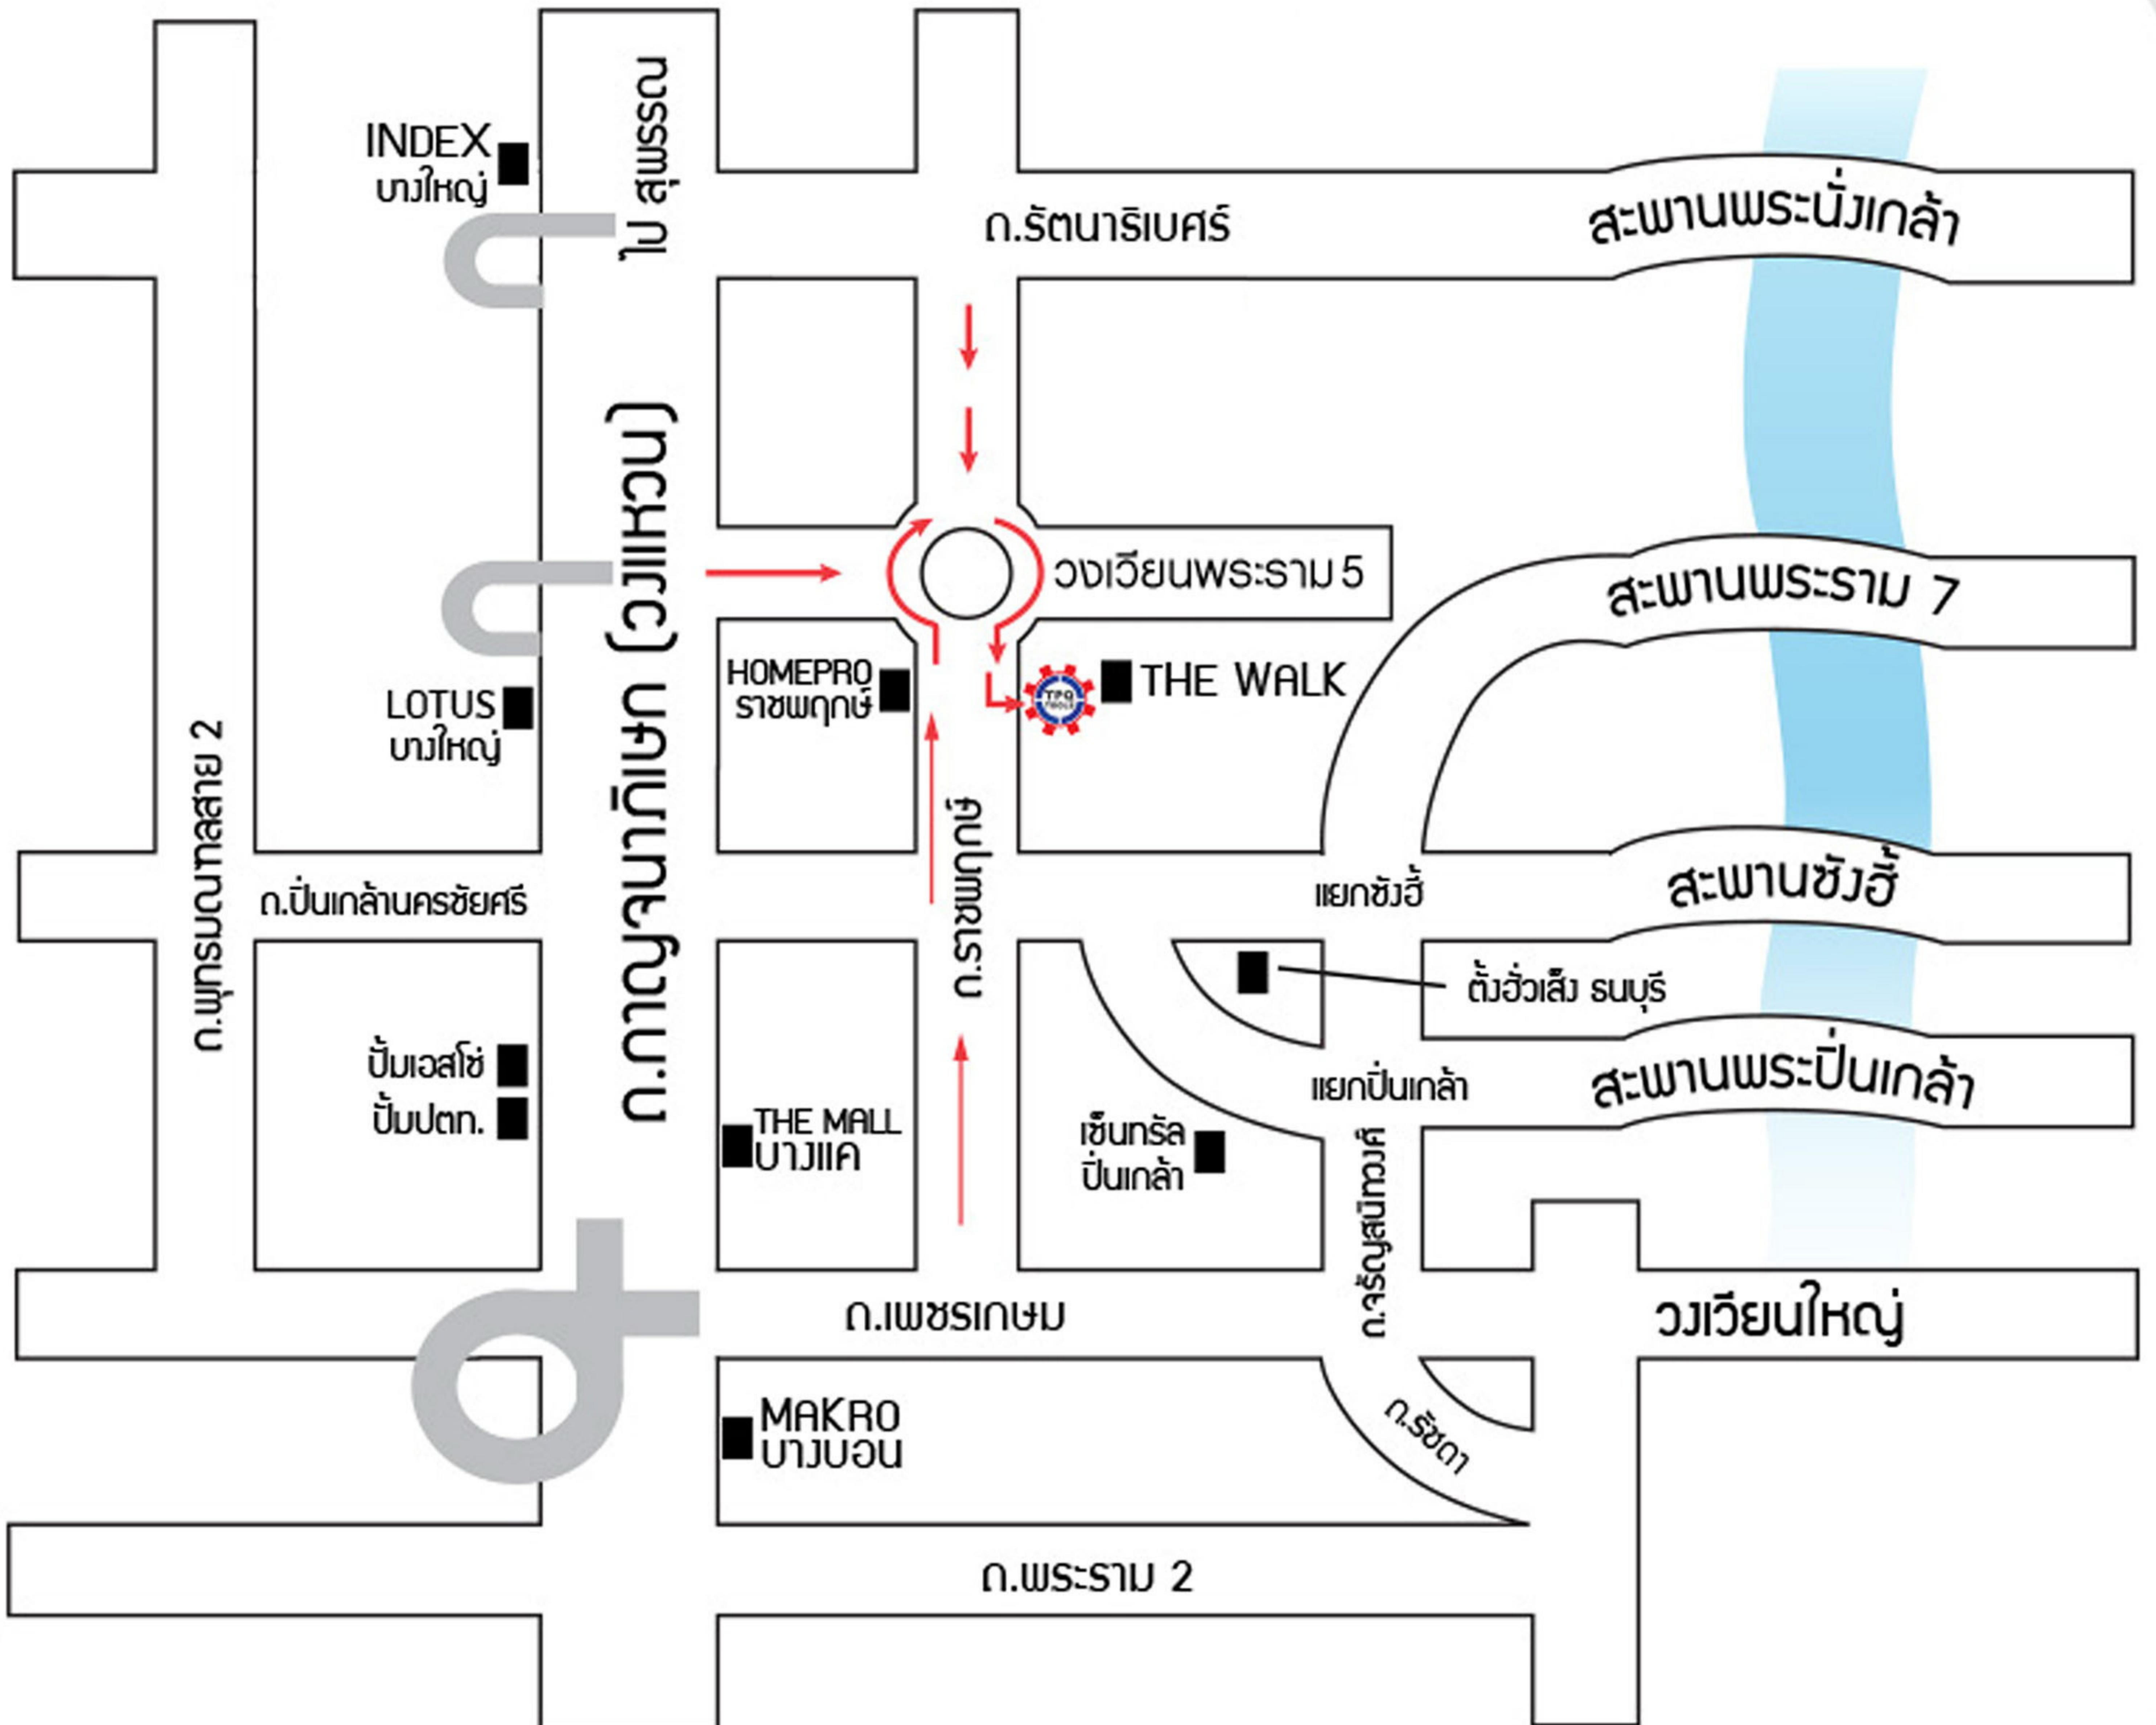

บริษัท ไทยพัฒนสิน ควอลิตี้ ทูลส์ จำกัด

THAI PHATANASIN QUALITY TOOLS CO., LTD.

☎ 08-9444-2422 (คุณจงรักษ์)

✉ applyjob-tpq@hotmail.com

เปิดทำการทุกวันจันทร์-วันเสาร์ เวลา 8.30-17.30 น.

แผนที่การเดินทาง

เริ่มต้นวงเวียนพระราม 5 จ.นนทบุรี

จากวงเวียนประมาณ 600 เมตร อาคารพาณิชย์ 2 ห้อง ติดถนน
ราชพฤกษ์ หน้าห้างฯเดอะวอล์ค ตรงกันข้ามโฮมโปร ราชพฤกษ์
อยู่ระหว่างร้านเฟอร์นิเจอร์มะละกอ และโรงรับจำนำ