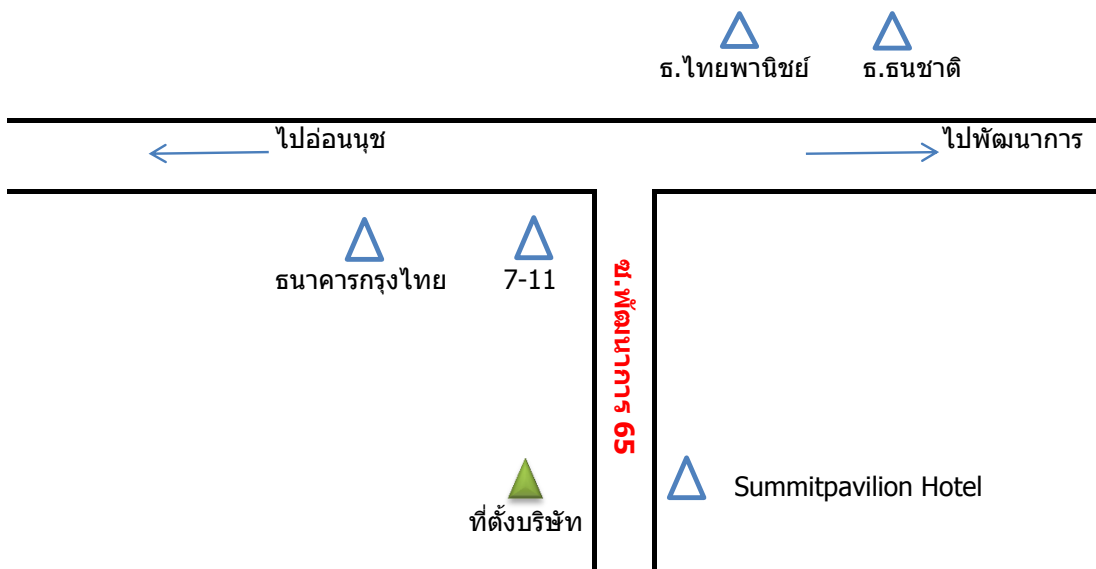

เข้าซอยมาประมาณ 200 เมตร ตรงข้ามกับโรงแรมซัมมิท พาวิลเลียน เป็นอาคารสีเขียวเหลือง