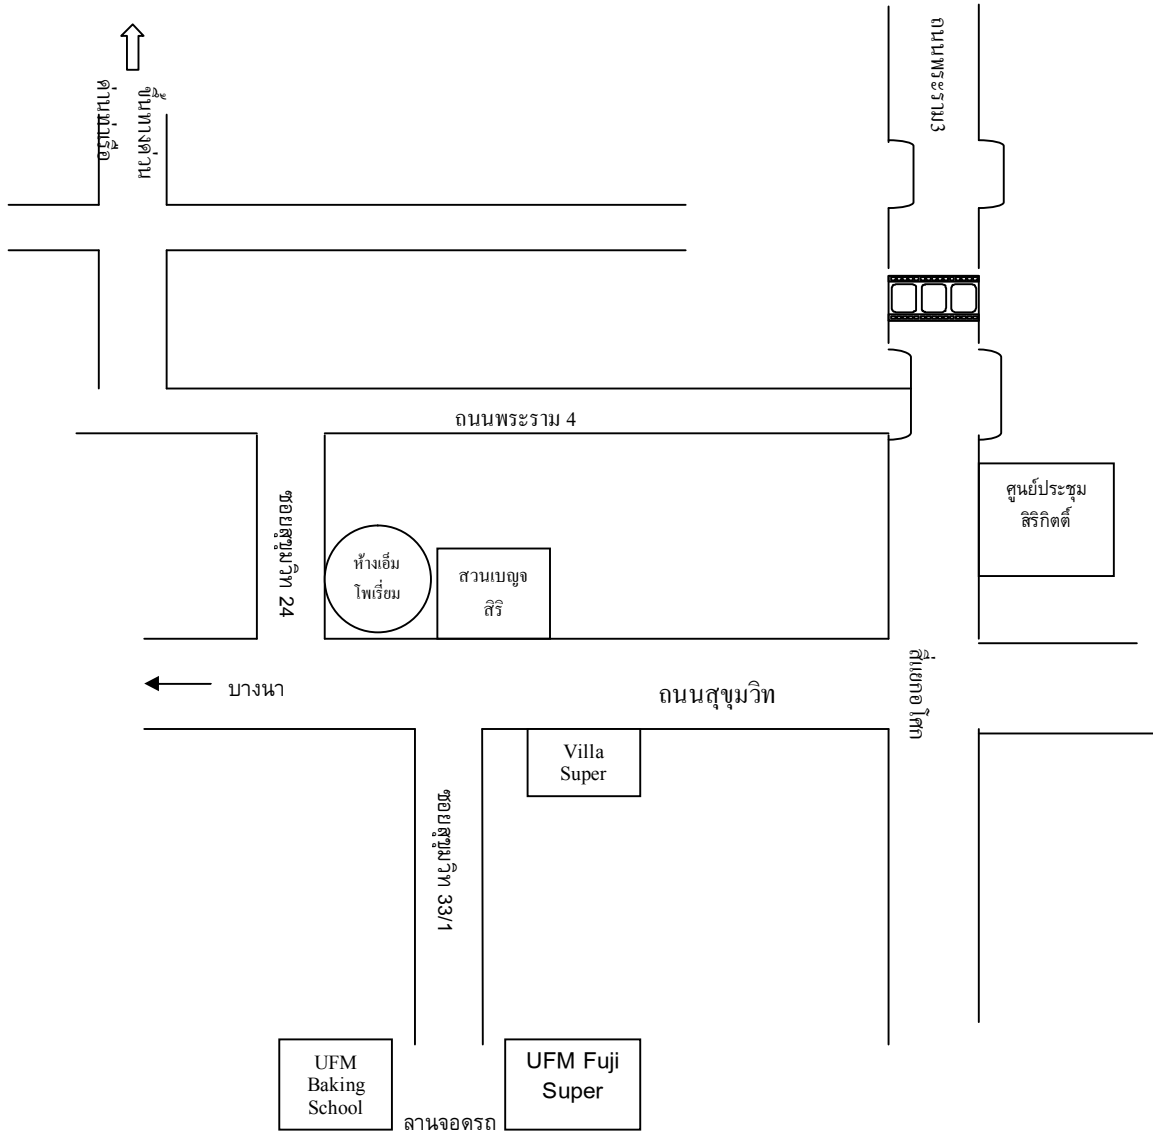

# แผนที่ บริษัท ยูเอฟเอ็มฟู้ดเซ็นเตอร์ จำกัด

บจก.ยูเอฟเอ็มฟู้ดเซ็นเตอร์  
593/29-41 ซ.สุขุมวิท 33/1  
ถนนสุขุมวิท แขวงคลองตันเหนือ  
เขตวัฒนา กทม. 10110  
โทร 0-2259-0620-30