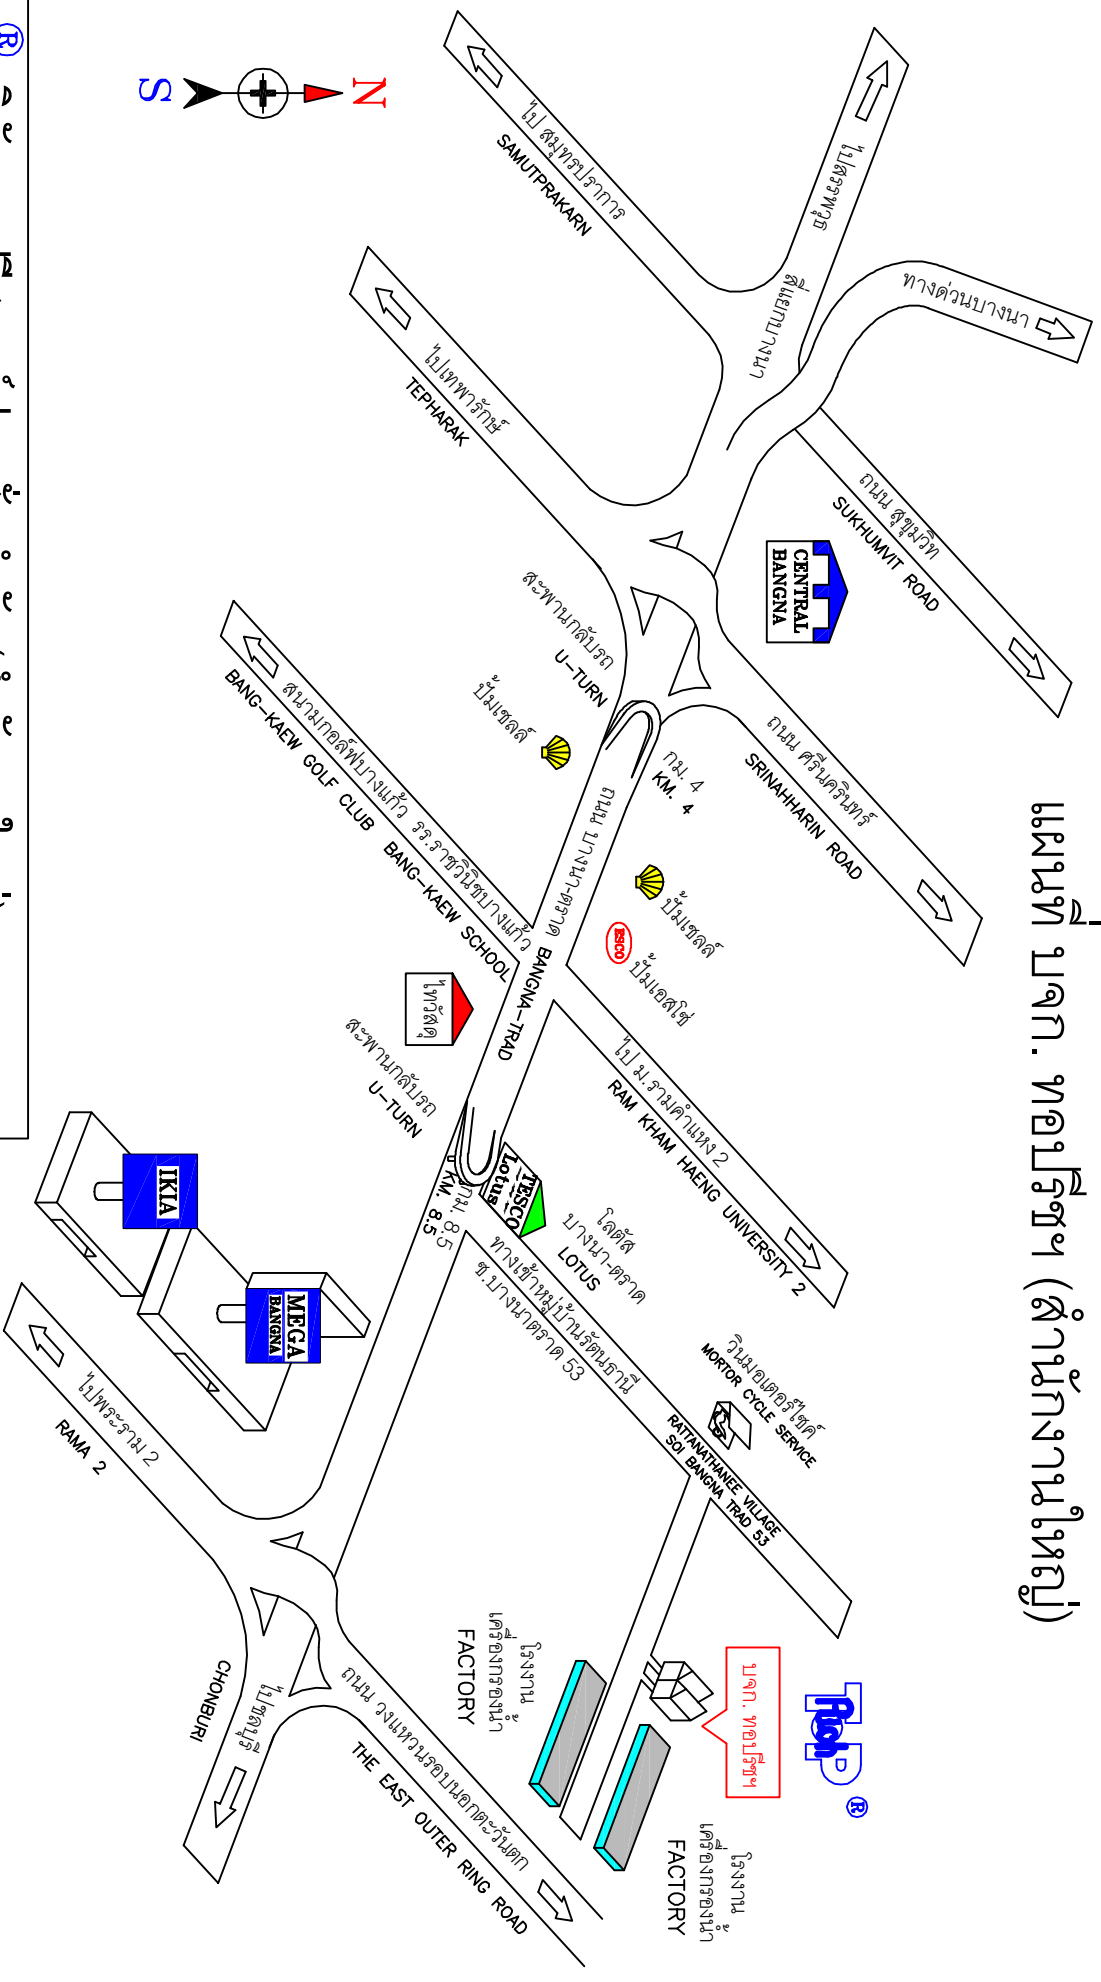

# แผนที่ บจก. ทอปริชช (สำนักงานใหญ่)

**บริษัท ทอปริชช คอร์ปอเรชั่น จำกัด (สำนักงานใหญ่)**

เลขที่ 40/109-110 หมู่ 10 ถ.บางนา-ตราด (ซอย บางนาตราด 53) ต.บางแก้ว  
อ.บางพลี จ.สมุทรปราการ 10540

TOP RICH CORPORATION CO.,LTD.  
40/109-110 MOO 10 BANGNATRAD RD.(SOI. BANGNATRAD 53)  
BANGPLEE SMUTPRAKARN 10540  
TEL. (662) 316-0799 FAX. (662) 316-3263 WEB SITE : www.toprich.co.th  
E-mail : info@toprich.co.th