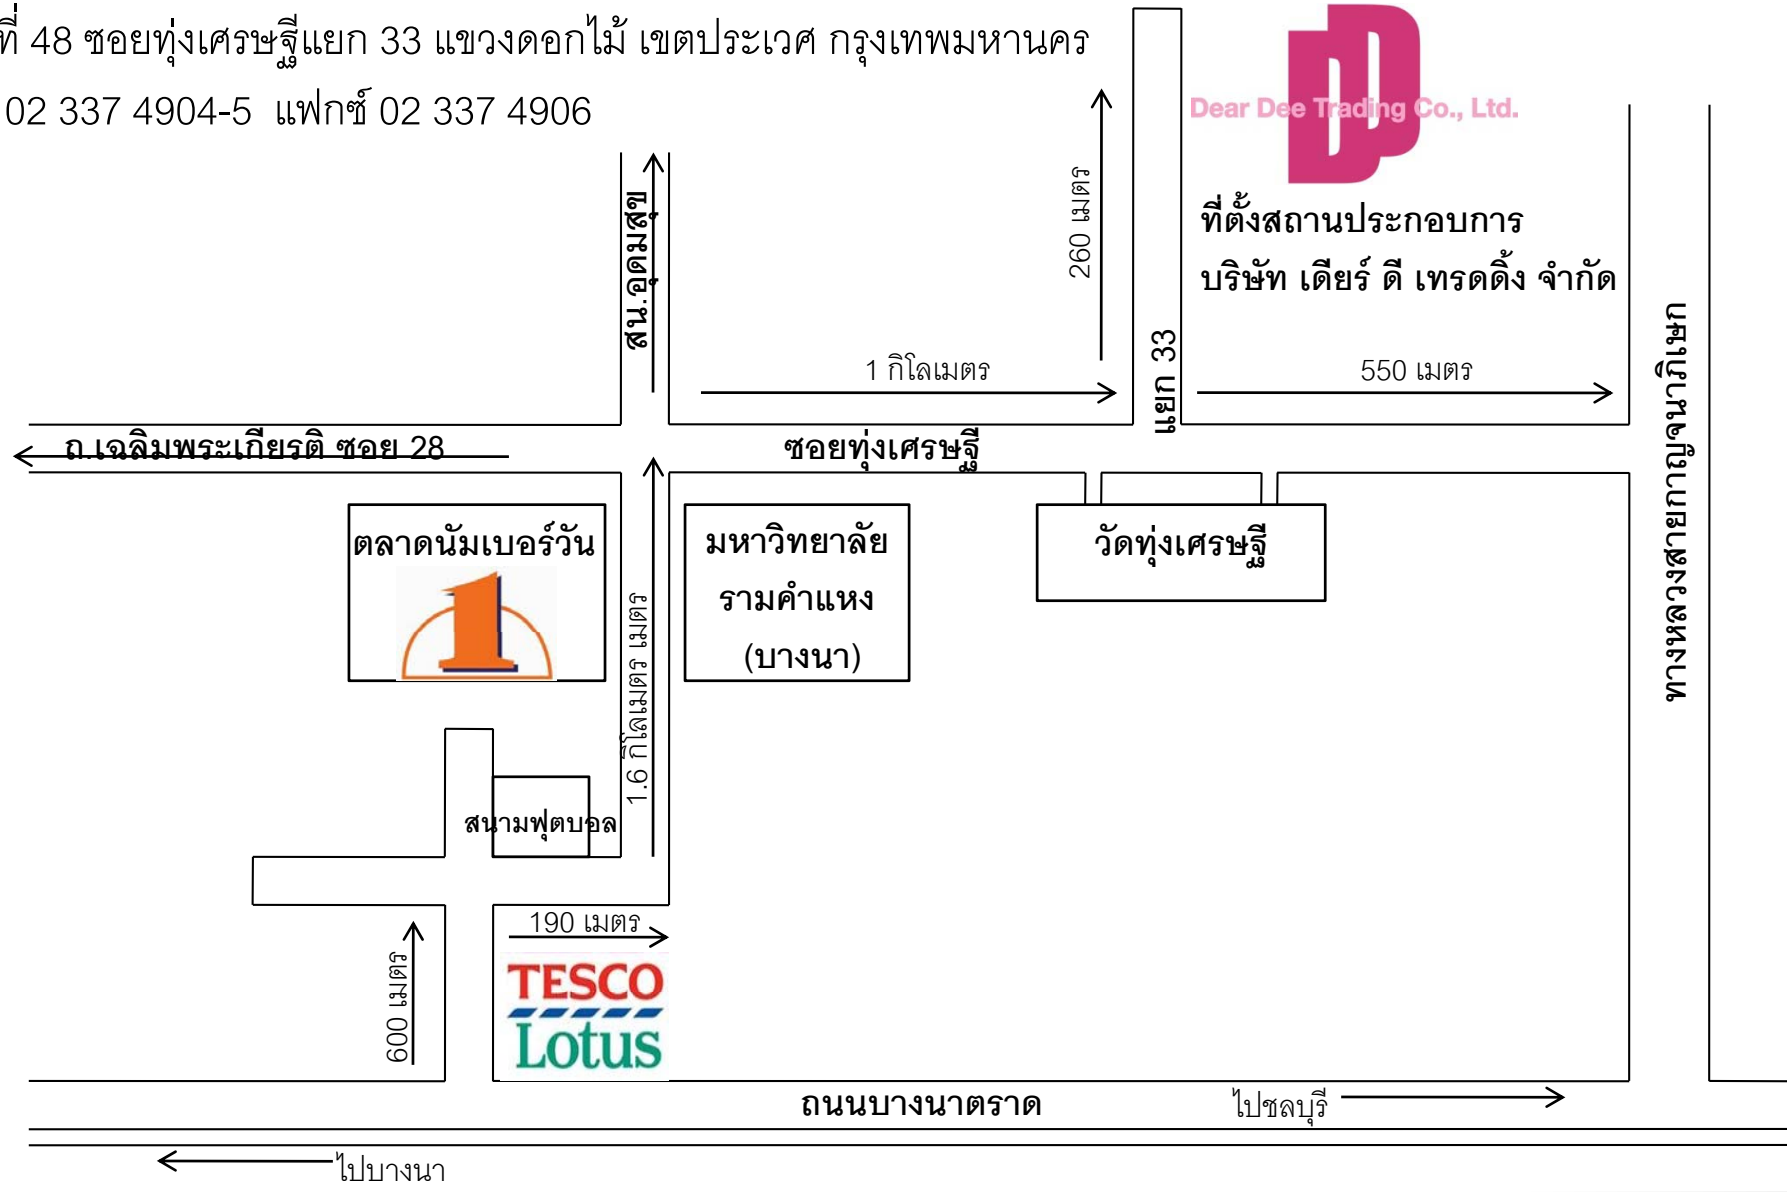

แผนที่แสดงที่ตั้งสถานประกอบการ บริษัท เดียร์ ดี เทรดดิ้ง จำกัด

เลขที่ 48 ซอยทุ่งเศรษฐีแยก 33 แขวงดอกไม้ เขตประเวศ กรุงเทพมหานคร

โทร 02 337 4904-5 แฟกซ์ 02 337 4906

โรงพยาบาลปิยะมินทร์
PIYAMIN HOSPITAL

MEGA
BANGNA