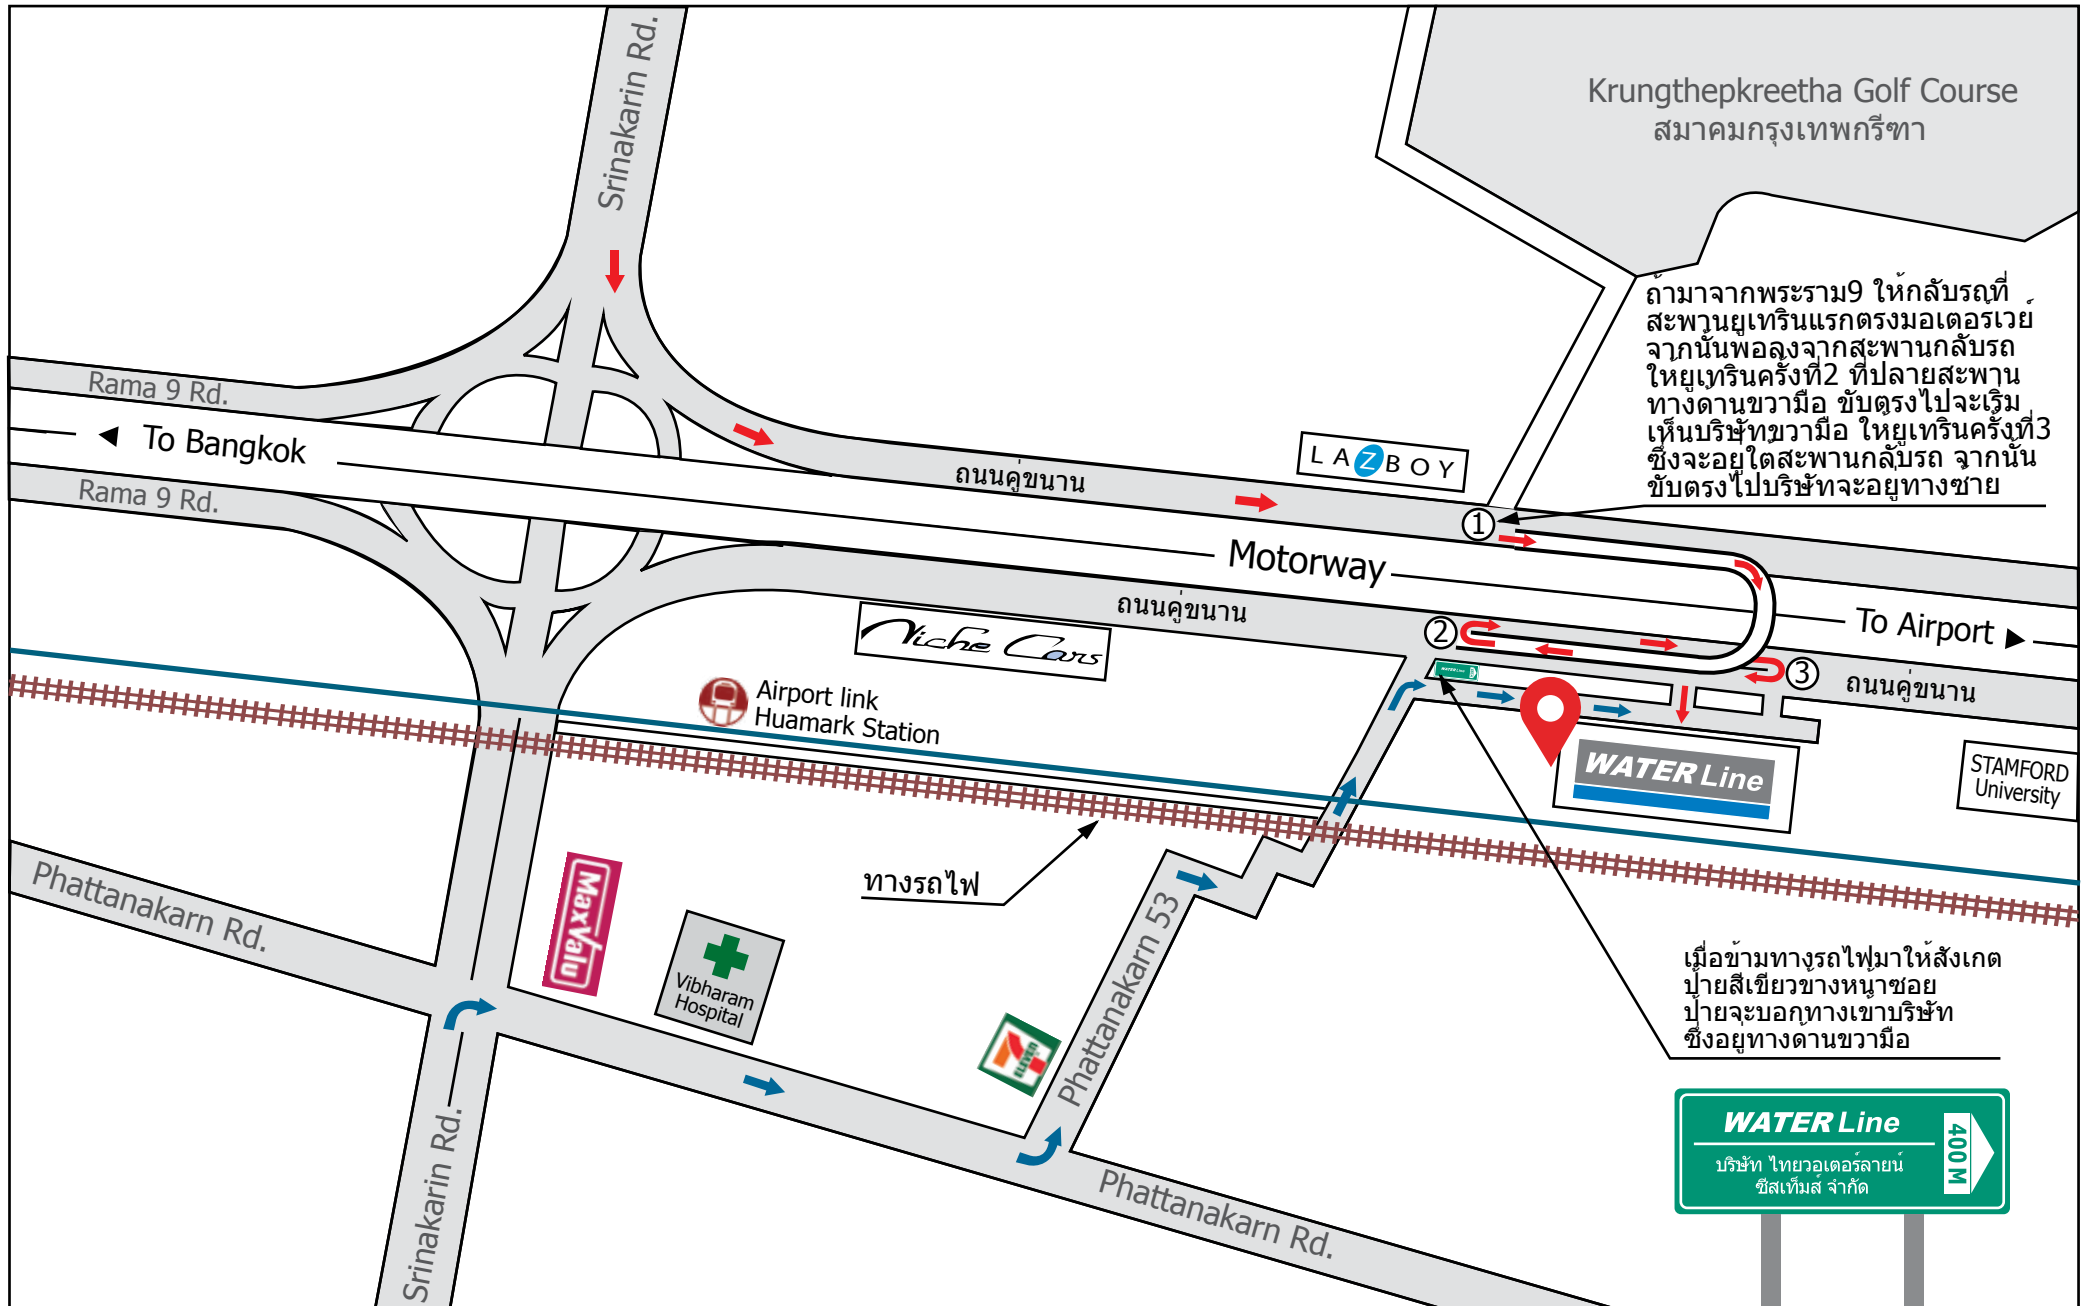

Location Map : THAI WATERLINE SYSTEMS CO.,LTD.

No. 3488 Rama 9 Rd., Suanluang, Bangkok 10250
 เลขที่ 3488 ถนน พระราม 9 แขวงสวนหลวง เขตสวนหลวง กรุงเทพฯ 10250
 Tel: (02) 322 1208, Fax: (02) 322 1209