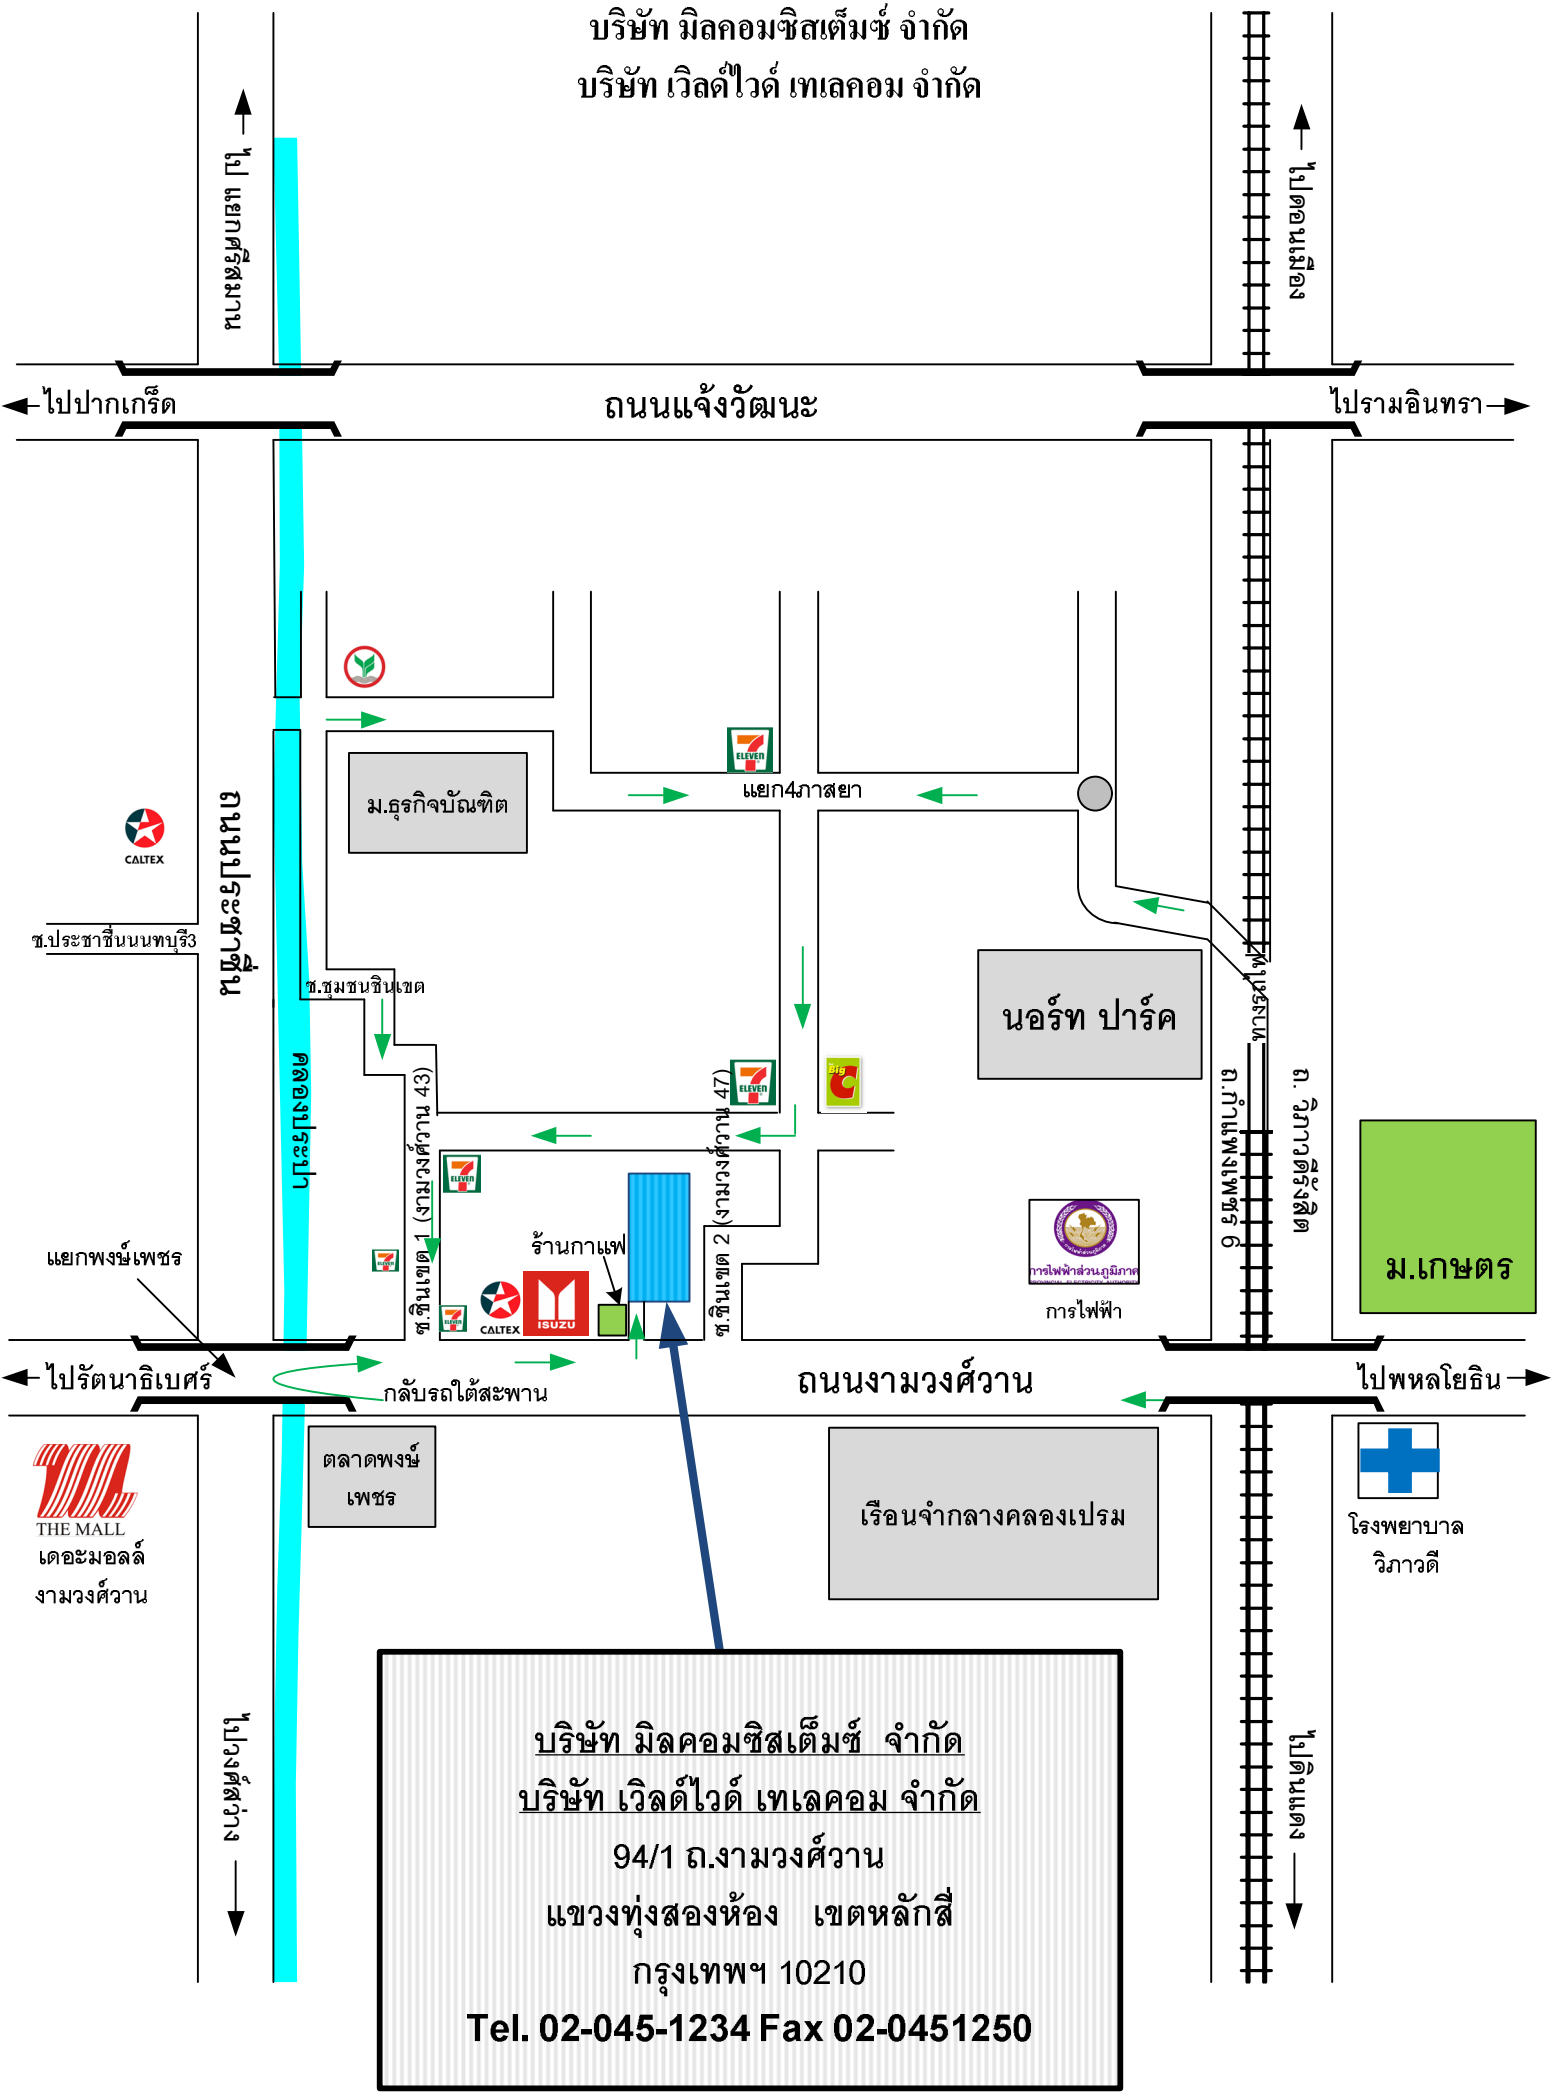

**แผนที่**

บริษัท มิลคอมซิสเต็มส์ จำกัด  
บริษัท เวิลด์ไวด์ เทเลคอม จำกัด

**บริษัท มิลคอมซิสเต็มส์ จำกัด**  
**บริษัท เวิลด์ไวด์ เทเลคอม จำกัด**  
94/1 ถนนงามวงศ์วาน  
แขวงทุ่งสองห้อง เขตหลักสี่  
กรุงเทพฯ 10210  
Tel. 02-045-1234 Fax 02-0451250