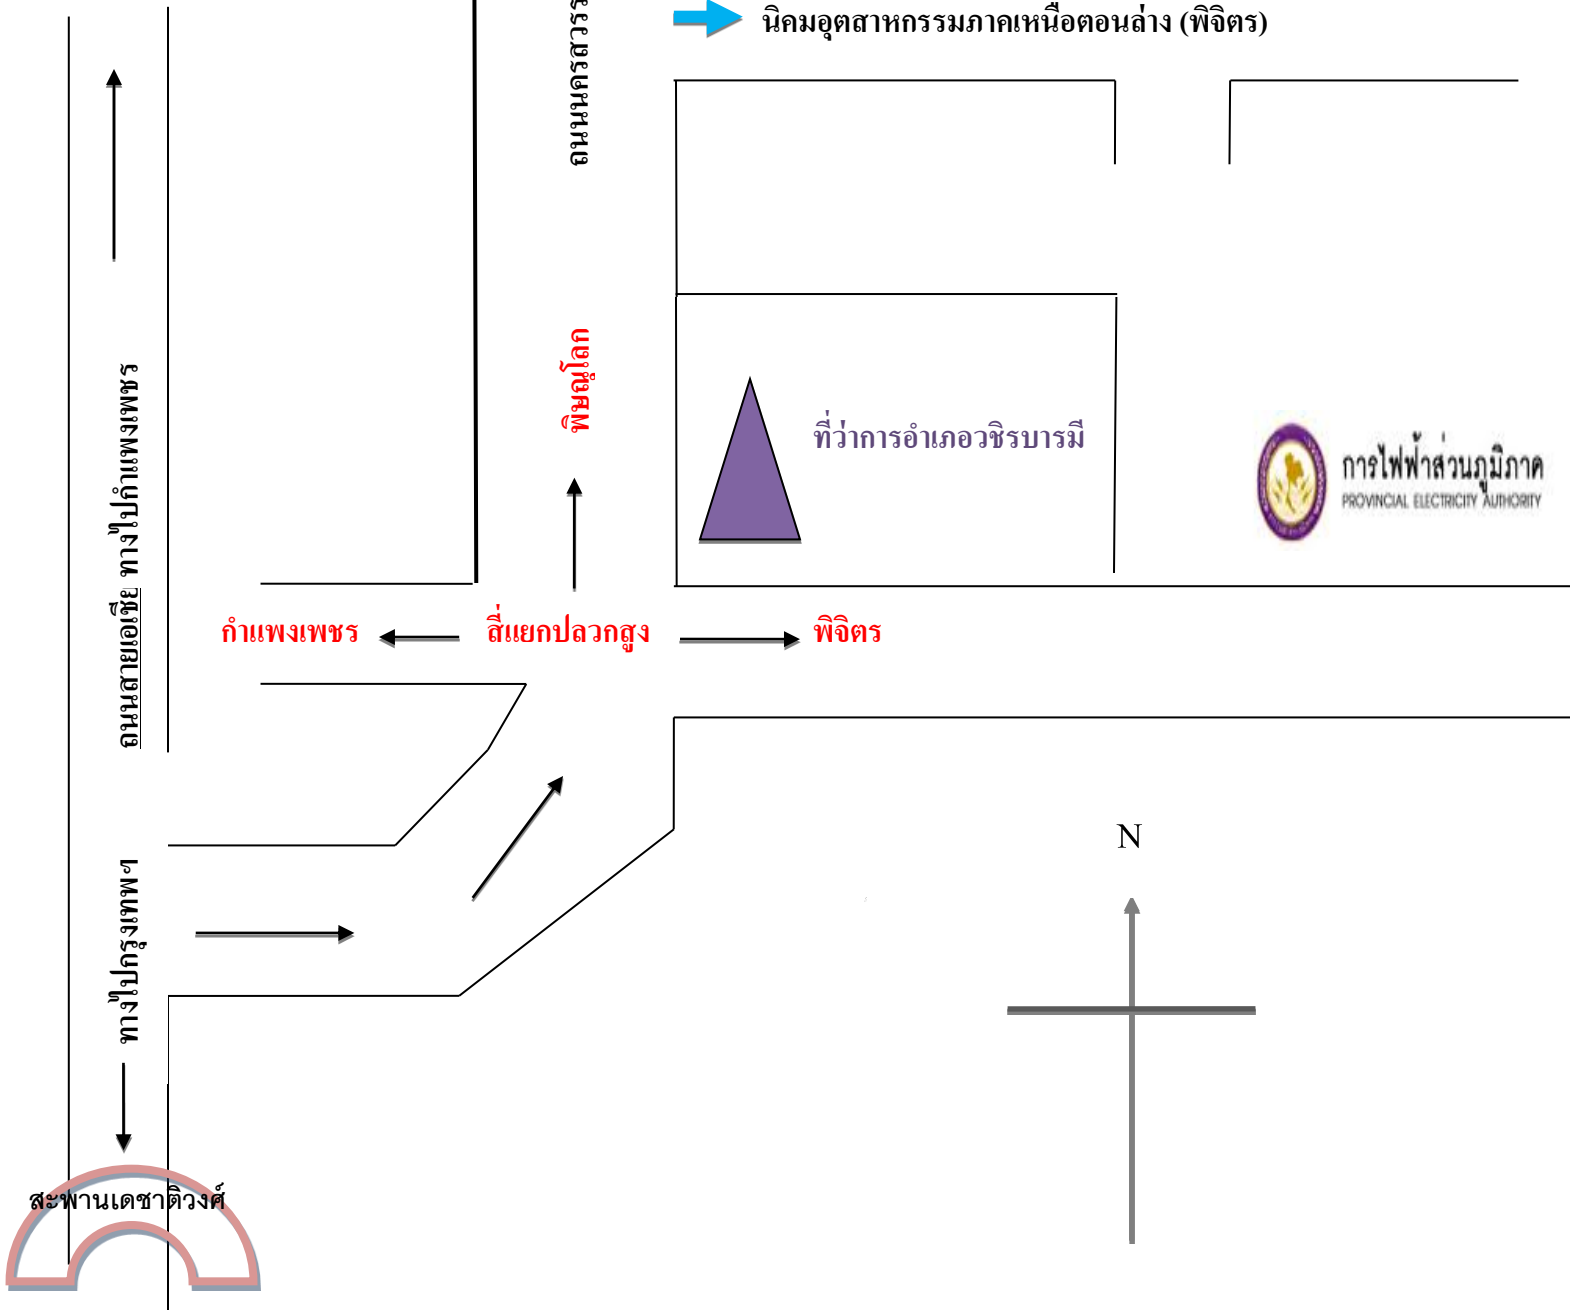

แผนที่

บริษัท อินเว (ประเทศไทย) จำกัด
79/1 ม.1 ถนนนครสวรรค์-พิษณุโลก
ต.หนองหลุม อ.วชิรบารมี
จ.พิจิตร 66220
โทร.(056)609-800

➡ นิคมอุตสาหกรรมภาคเหนือตอนล่าง (พิจิตร)

ที่ว่าการอำเภอวชิรบารมี