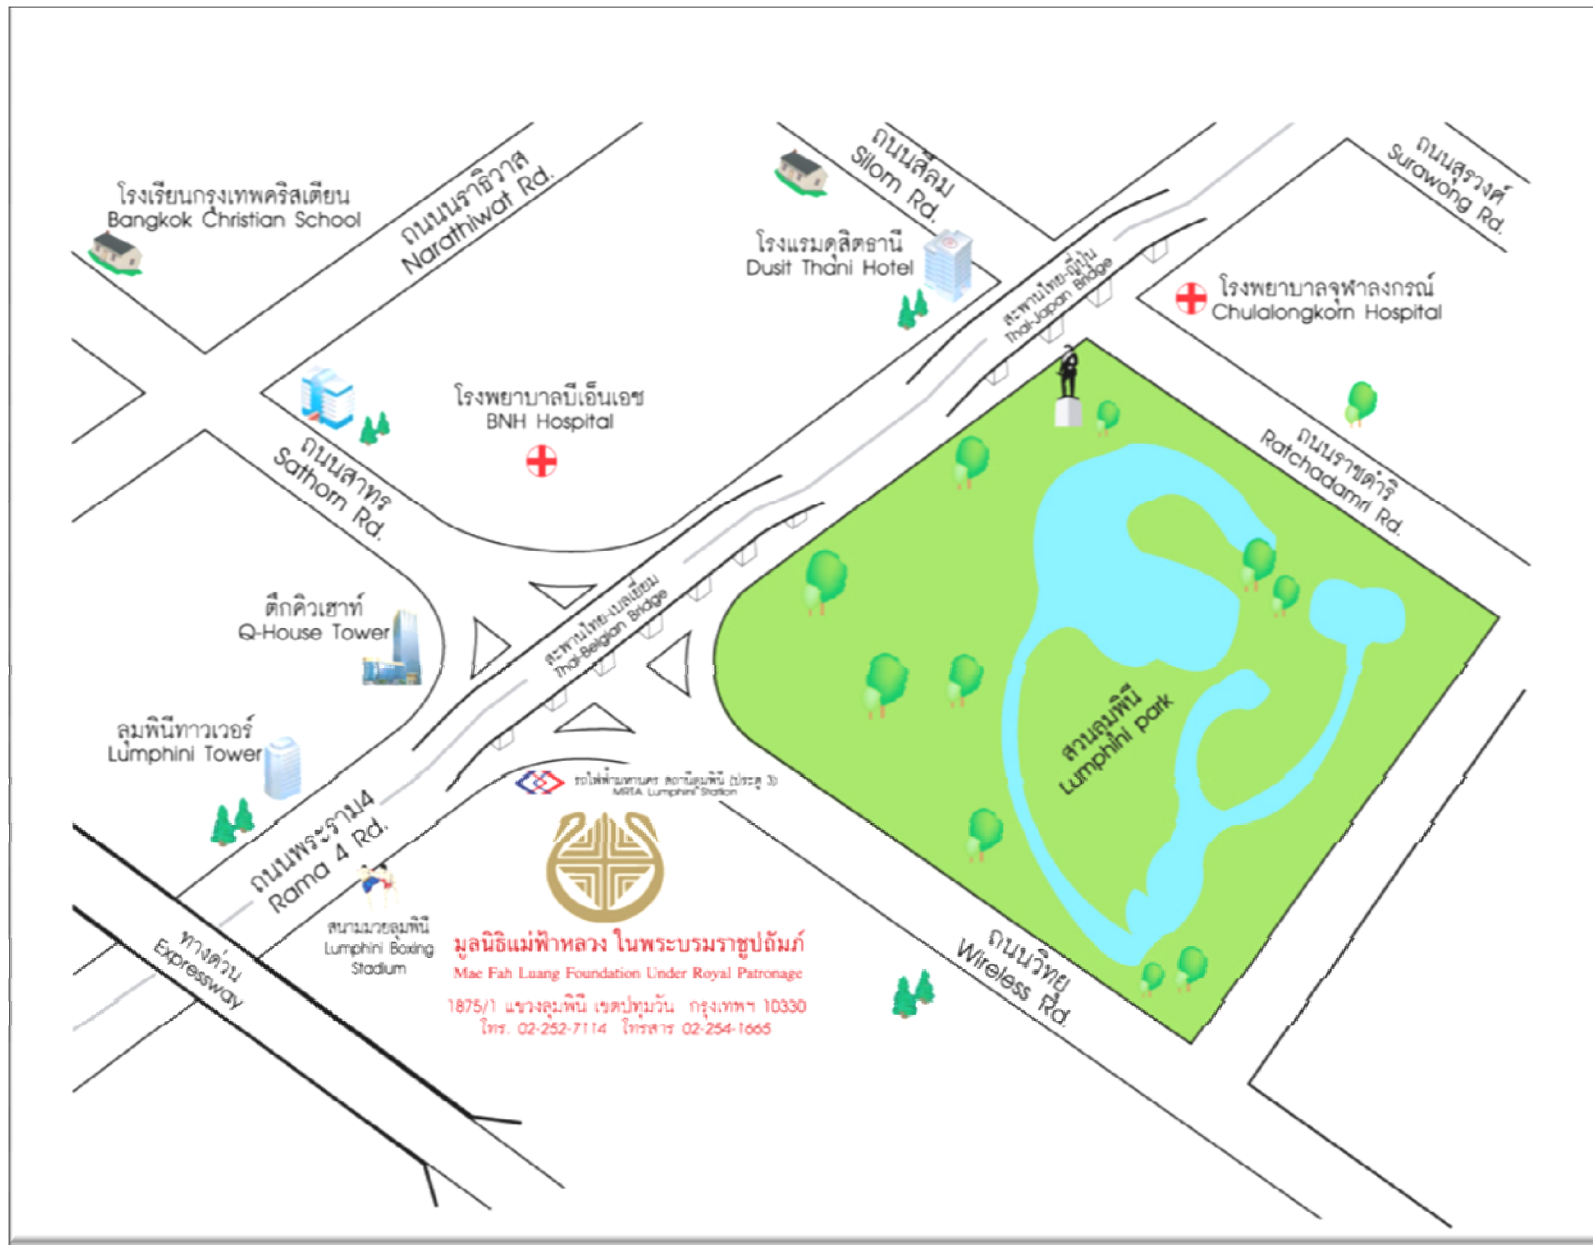

แผนที่มูลนิธิแม่ฟ้าหลวงฯ สำนักงานใหญ่ Mae Fah Lung Foundation Under Royal Patronage Office Map

ที่อยู่
1875/1 ถนนพระราม 4 แขวงลุมพินี เขตปทุมวัน กรุงเทพฯ 10330 โทร. (02) 252- 7114 โทรสาร (02) 254- 1665
Address
1875/1 Rama 4 Rd. Lumpini Patumwan Bangkok 10330 Tel. (02) 252- 7114 Fax (02) 254- 1665
เส้นทางจากปทุมวัน
1. จากปทุมวัน เลี้ยวเข้าถนนพระราม 4 2. ซิดซ้ายตรงทางแยก ข้ามแยกวิทยุ 3. เลี้ยวซ้ายเข้ามูลนิธิฯ
เส้นทางจากคลองเตย
1. จากปทุมวัน เลี้ยวเข้าถนนพระราม 4 2. ซิดขวา กลับรถใต้สะพานไทย-เบลเยียม 3. ซิดซ้ายเข้ามูลนิธิฯ
Direction from Patumwan
1. From Patumwan, turn onto Rama 4 Rd. 2. Slightly left to stay on Rama 4 Rd. 3. Entrance will be on your left
Direction from Klongtoei
1. From Klongtoei, turn onto Rama 4 Rd. 2. Slightly right to make a u-turn under Thai-Belgium bridge 3. Entrance will be on your left