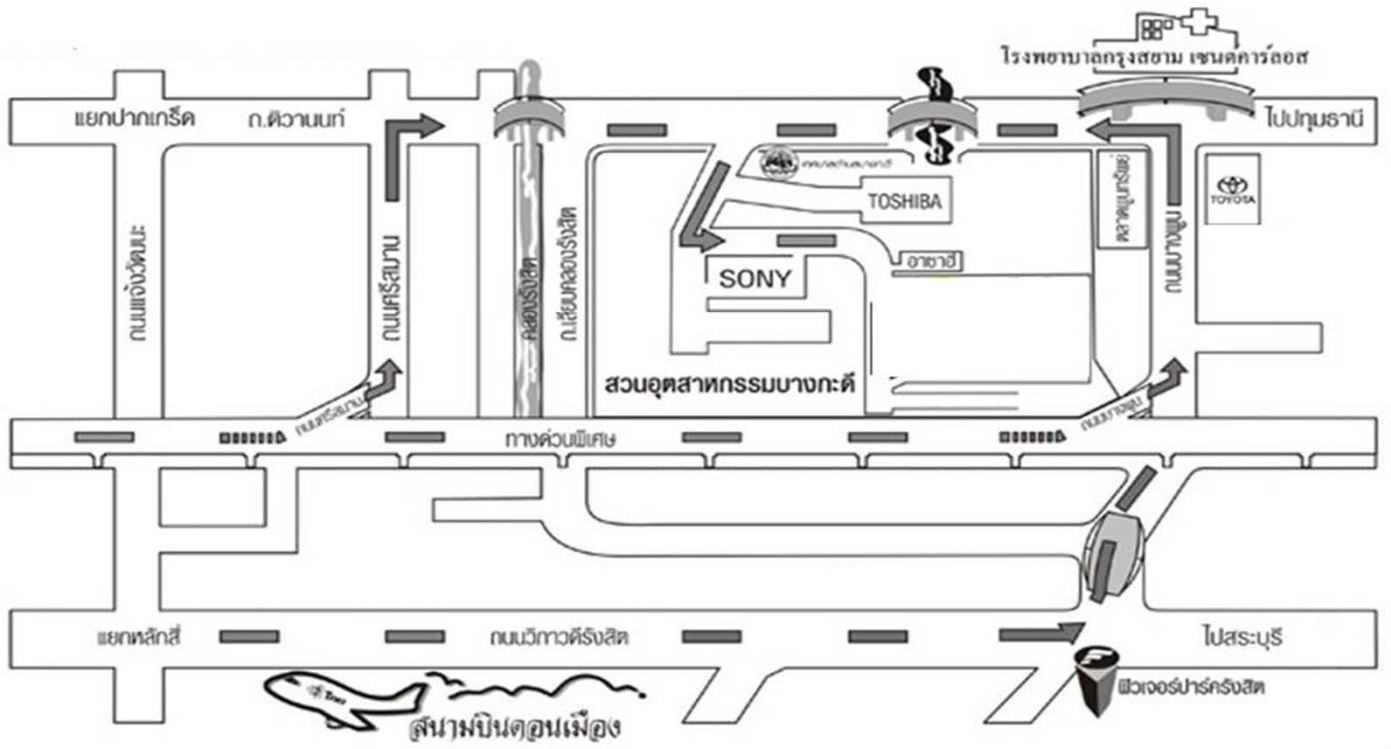

แผนที่สวนอุตสาหกรรมบางกะดี

แผนที่สวนอุตสาหกรรมบางกะดี

ทางเข้าที่จอดรถบริษัท โซนี่ เทคโนโลยี (ประเทศไทย) จำกัด

หากท่านเดินทางมาจาก ออนุสาวรีย์ชัยสมรภูมิ

นั่งรถเมล์สาย 29, 510 ลงตลาดรังสิต ต่อรถเมล์สาย 6249 (รังสิต-บางกะดี) ลงป้ายสวนอุตสาหกรรมบางกะดี

หากท่านเดินทางมาจาก ตลาดรังสิต

นั่งรถเมล์สาย 6249 (รังสิต-บางกะดี) รถธรรมดาสี่ฟ้าลงป้ายสวนอุตสาหกรรมบางกะดี