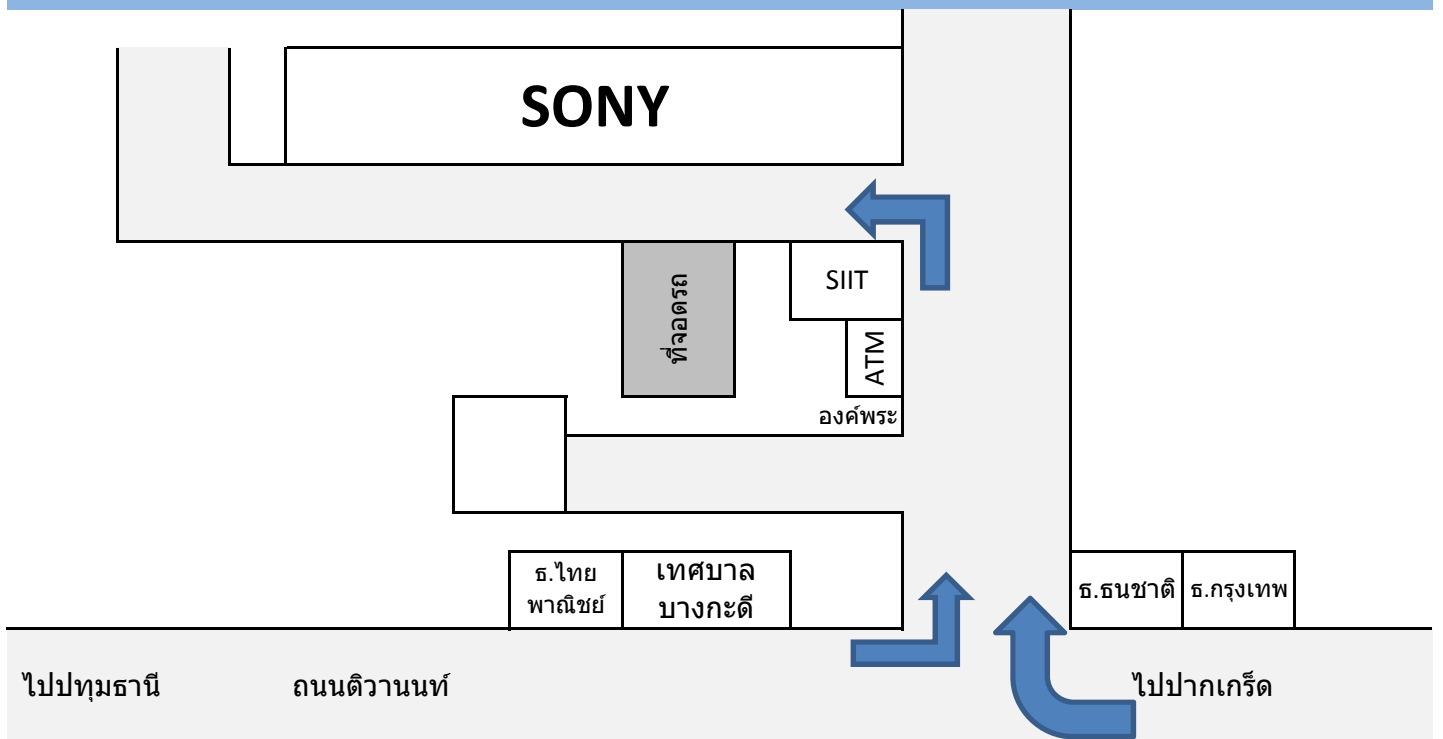

แผนที่สวนอุตสาหกรรมบางกะดี

แผนที่สวนอุตสาหกรรมบางกะดี

ทางเข้าที่จอดรถบริษัท โซนี่ เทคโนโลยี (ประเทศไทย) จำกัด

หากท่านเดินทางมาจาก ออนุสาวรีย์ชัยสมรภูมิ

นั่งรถเมล์สาย 29, 510 ลงตลาดรังสิต ต่อรถเมล์สาย 6249 (รังสิต-บางกะดี) ลงป้ายสวนอุตสาหกรรมบางกะดี

หากท่านเดินทางมาจาก ตลาดรังสิต

นั่งรถเมล์สาย 6249 (รังสิต-บางกะดี) รถธรรมดาสี่ฟ้าลงป้ายสวนอุตสาหกรรมบางกะดี