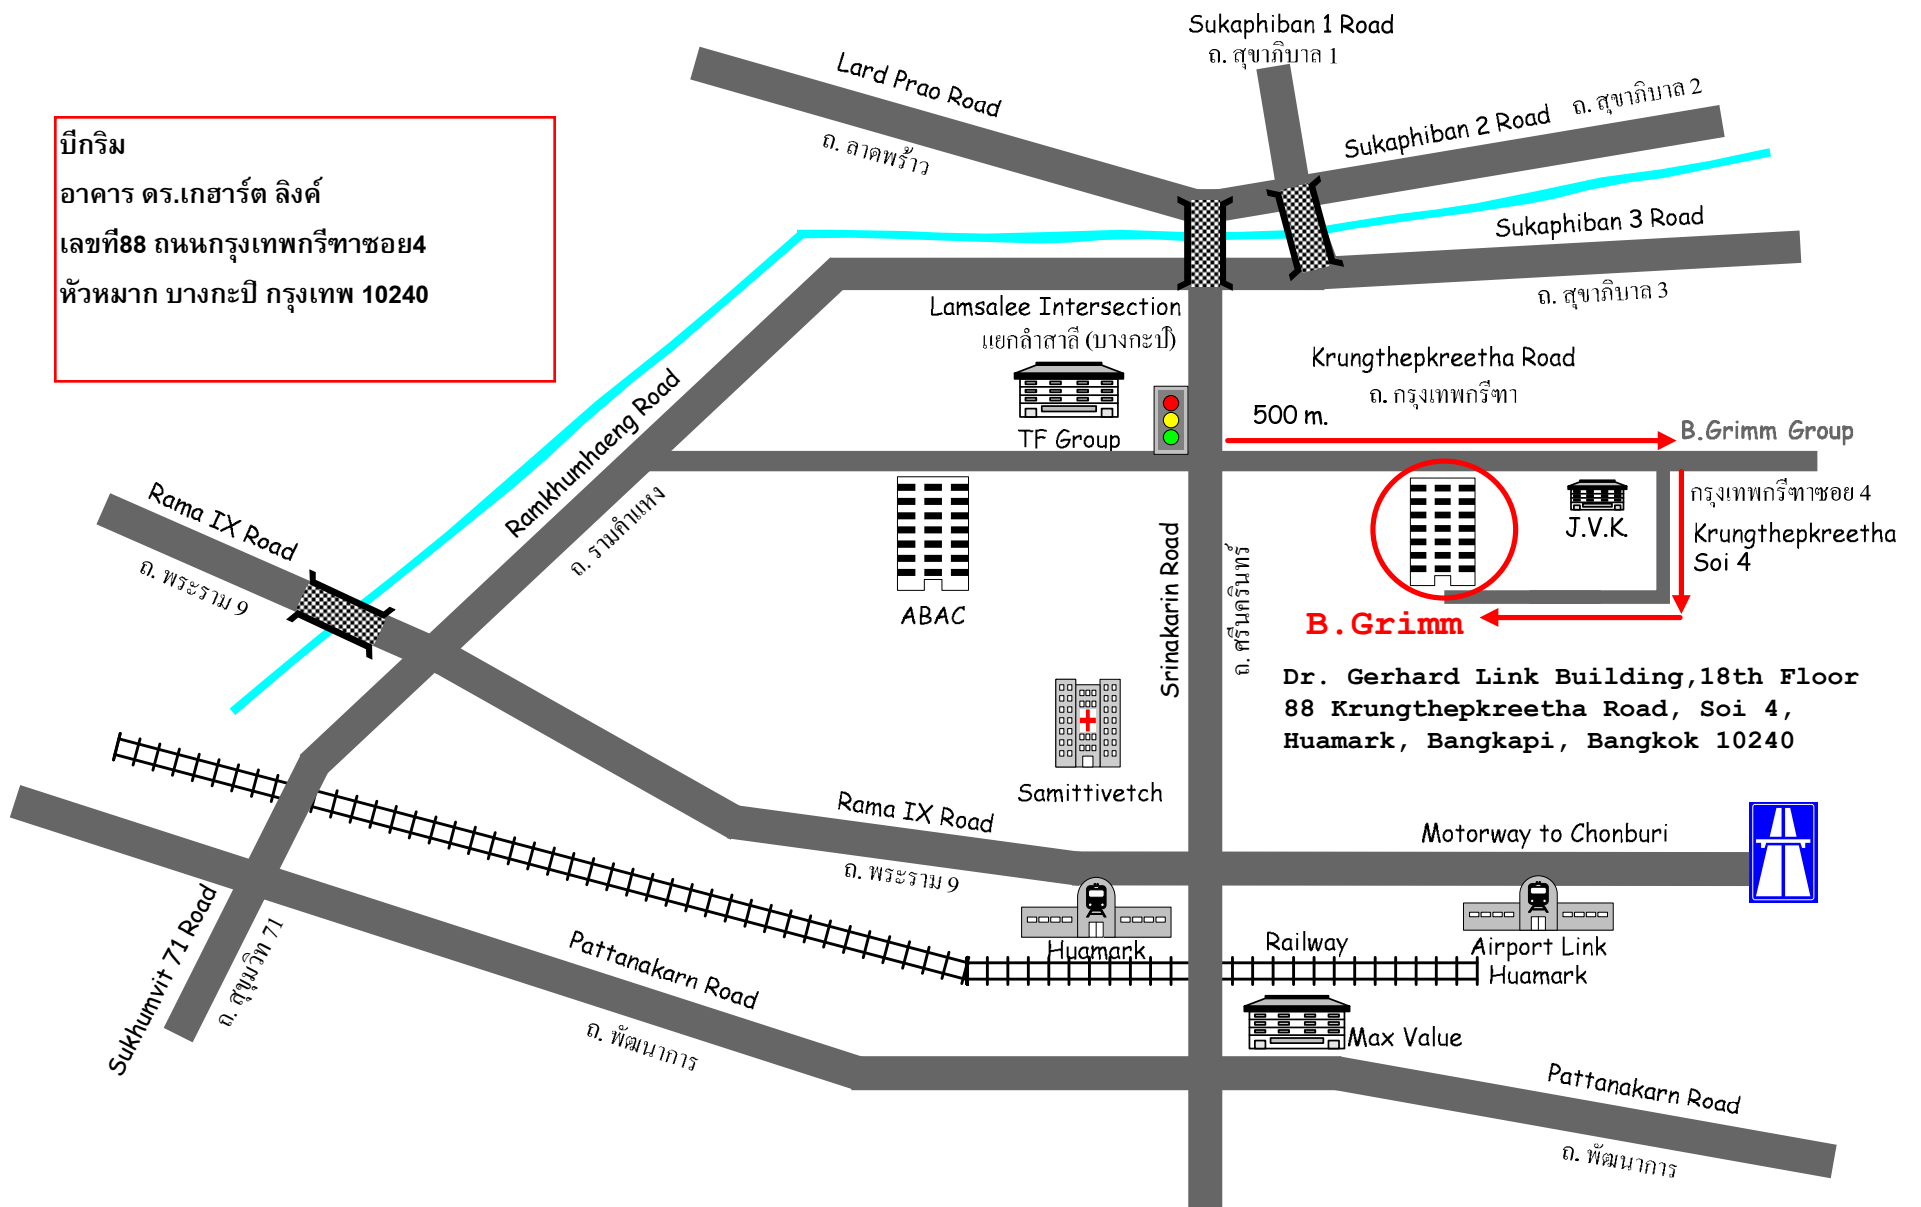

บีกริม
อาคาร ดร.เกฮาร์ด ลิงค์
เลขที่88 ถนนกรุงเทพกรีฑาซอย4
หัวหมาก บางกะปิ กรุงเทพฯ 10240

B. Grimm
Dr. Gerhard Link Building, 18th Floor
88 Krungthekpreetha Road, Soi 4,
Huamark, Bangkok, Bangkok 10240