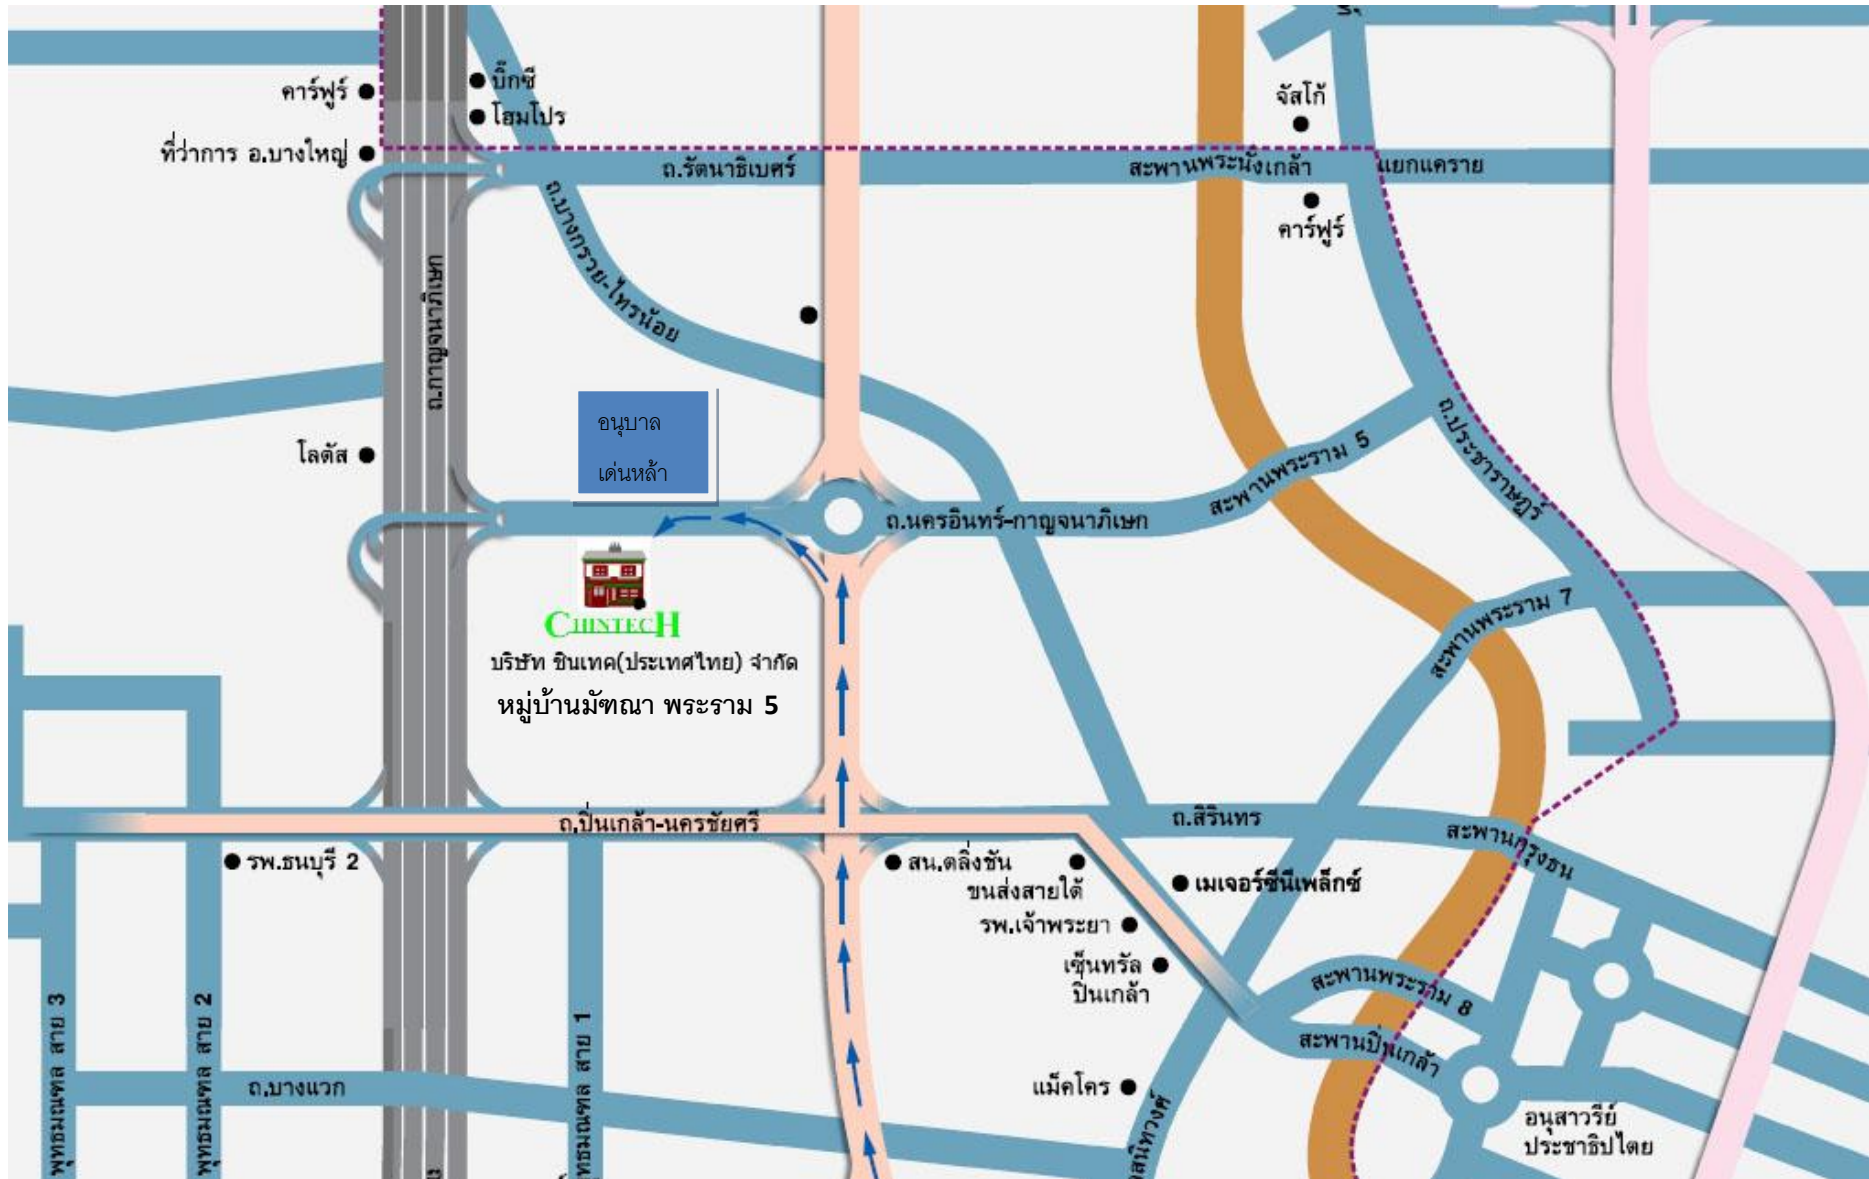

แผนที่

ที่อยู่ : บริษัท ชินเทค(ประเทศไทย) จำกัด 88/16 หมู่ที่ 6 ตำบลบางขุนทอง อำเภอบางกรวย จังหวัดนนทบุรี 11130 โทร. 0-2432-4224-5 แฟกซ์ 0-2432-4226