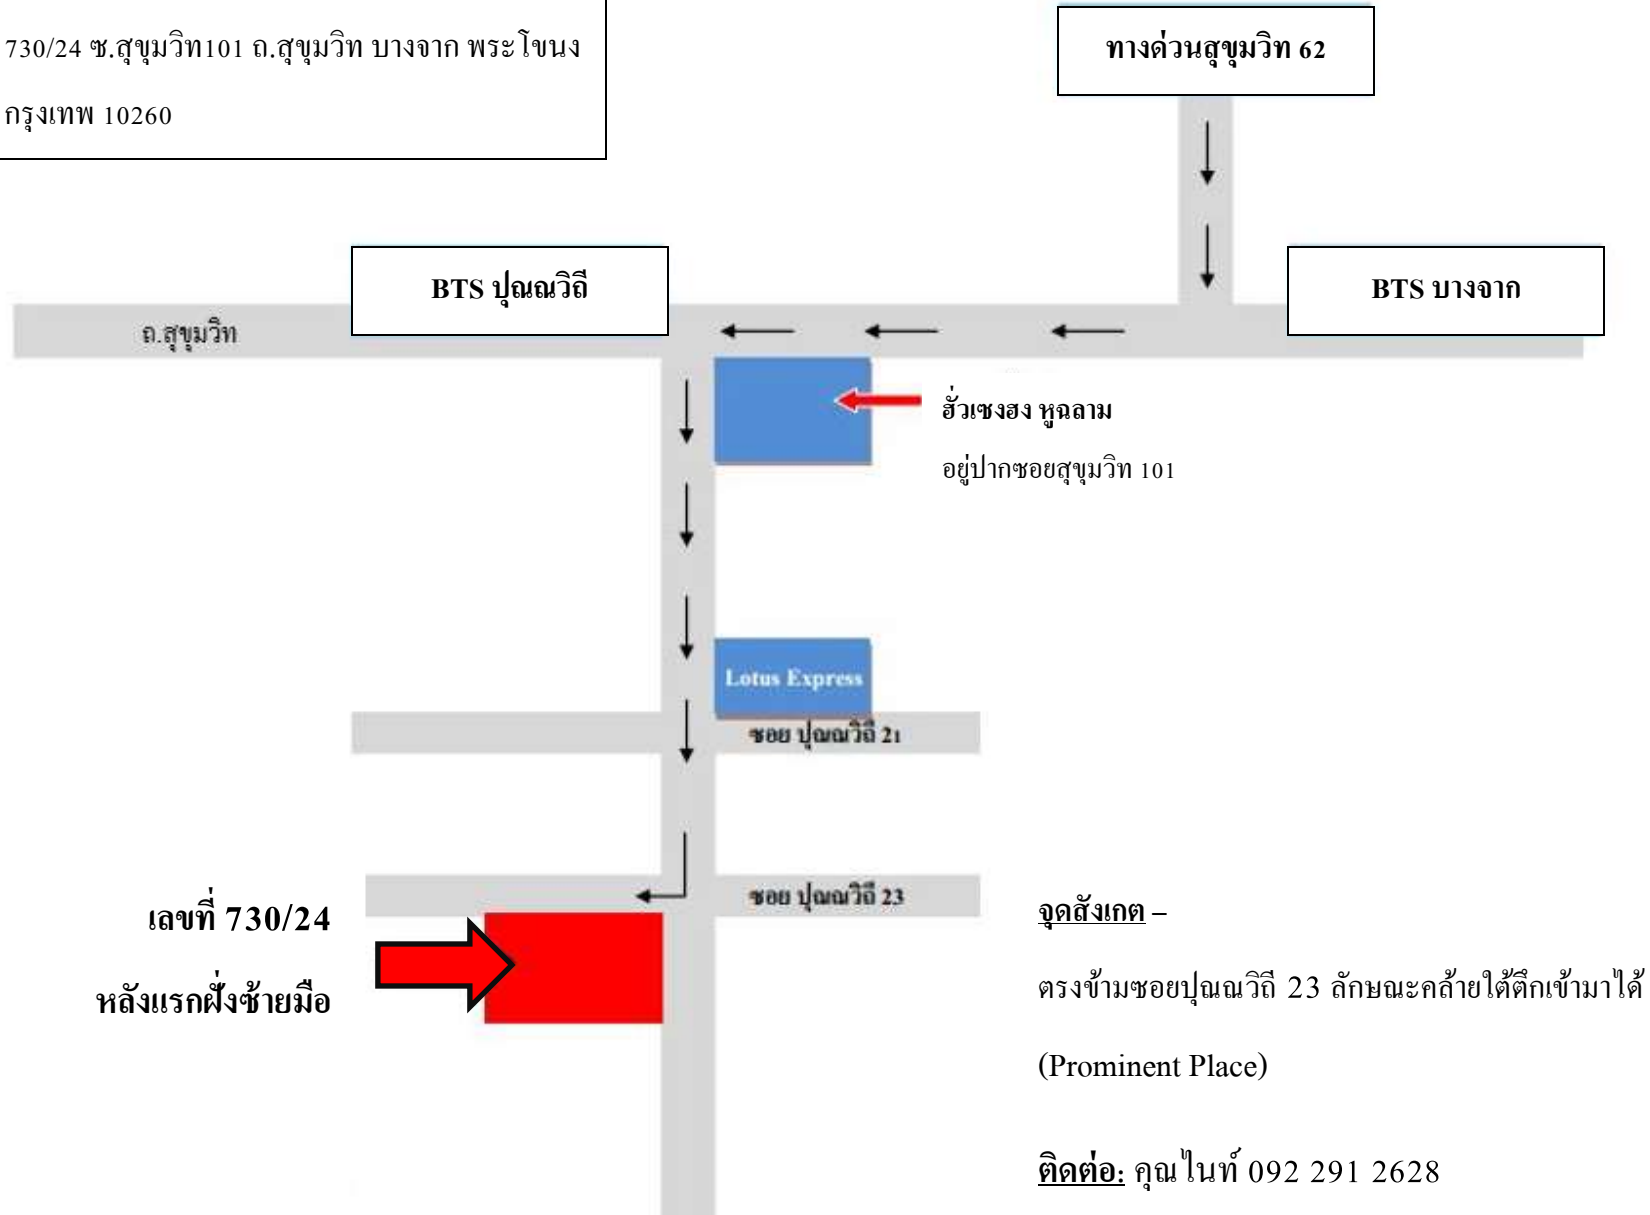

แผนที่ หจก.นายช่างพิชัย

730/24 ซ.สุขุมวิท101 อ.สุขุมวิท บางจาก พระโขนง
กรุงเทพ 10260

ทางด่วนสุขุมวิท 62

BTS ปุณณวิถี

BTS บางจาก

อ.สุขุมวิท

อ่าวเชิงสง หุกลาม

อยู่ปากซอยสุขุมวิท 101

Lotus Express

ซอย ปุณณวิถี 21

เลขที่ 730/24

หลังแรกฝั่งซ้ายมือ

ซอย ปุณณวิถี 23

จุดสังเกต -

ตรงข้ามซอยปุณณวิถี 23 ลักษณะคล้ายใต้ตึกเข้ามาได้

(Prominent Place)