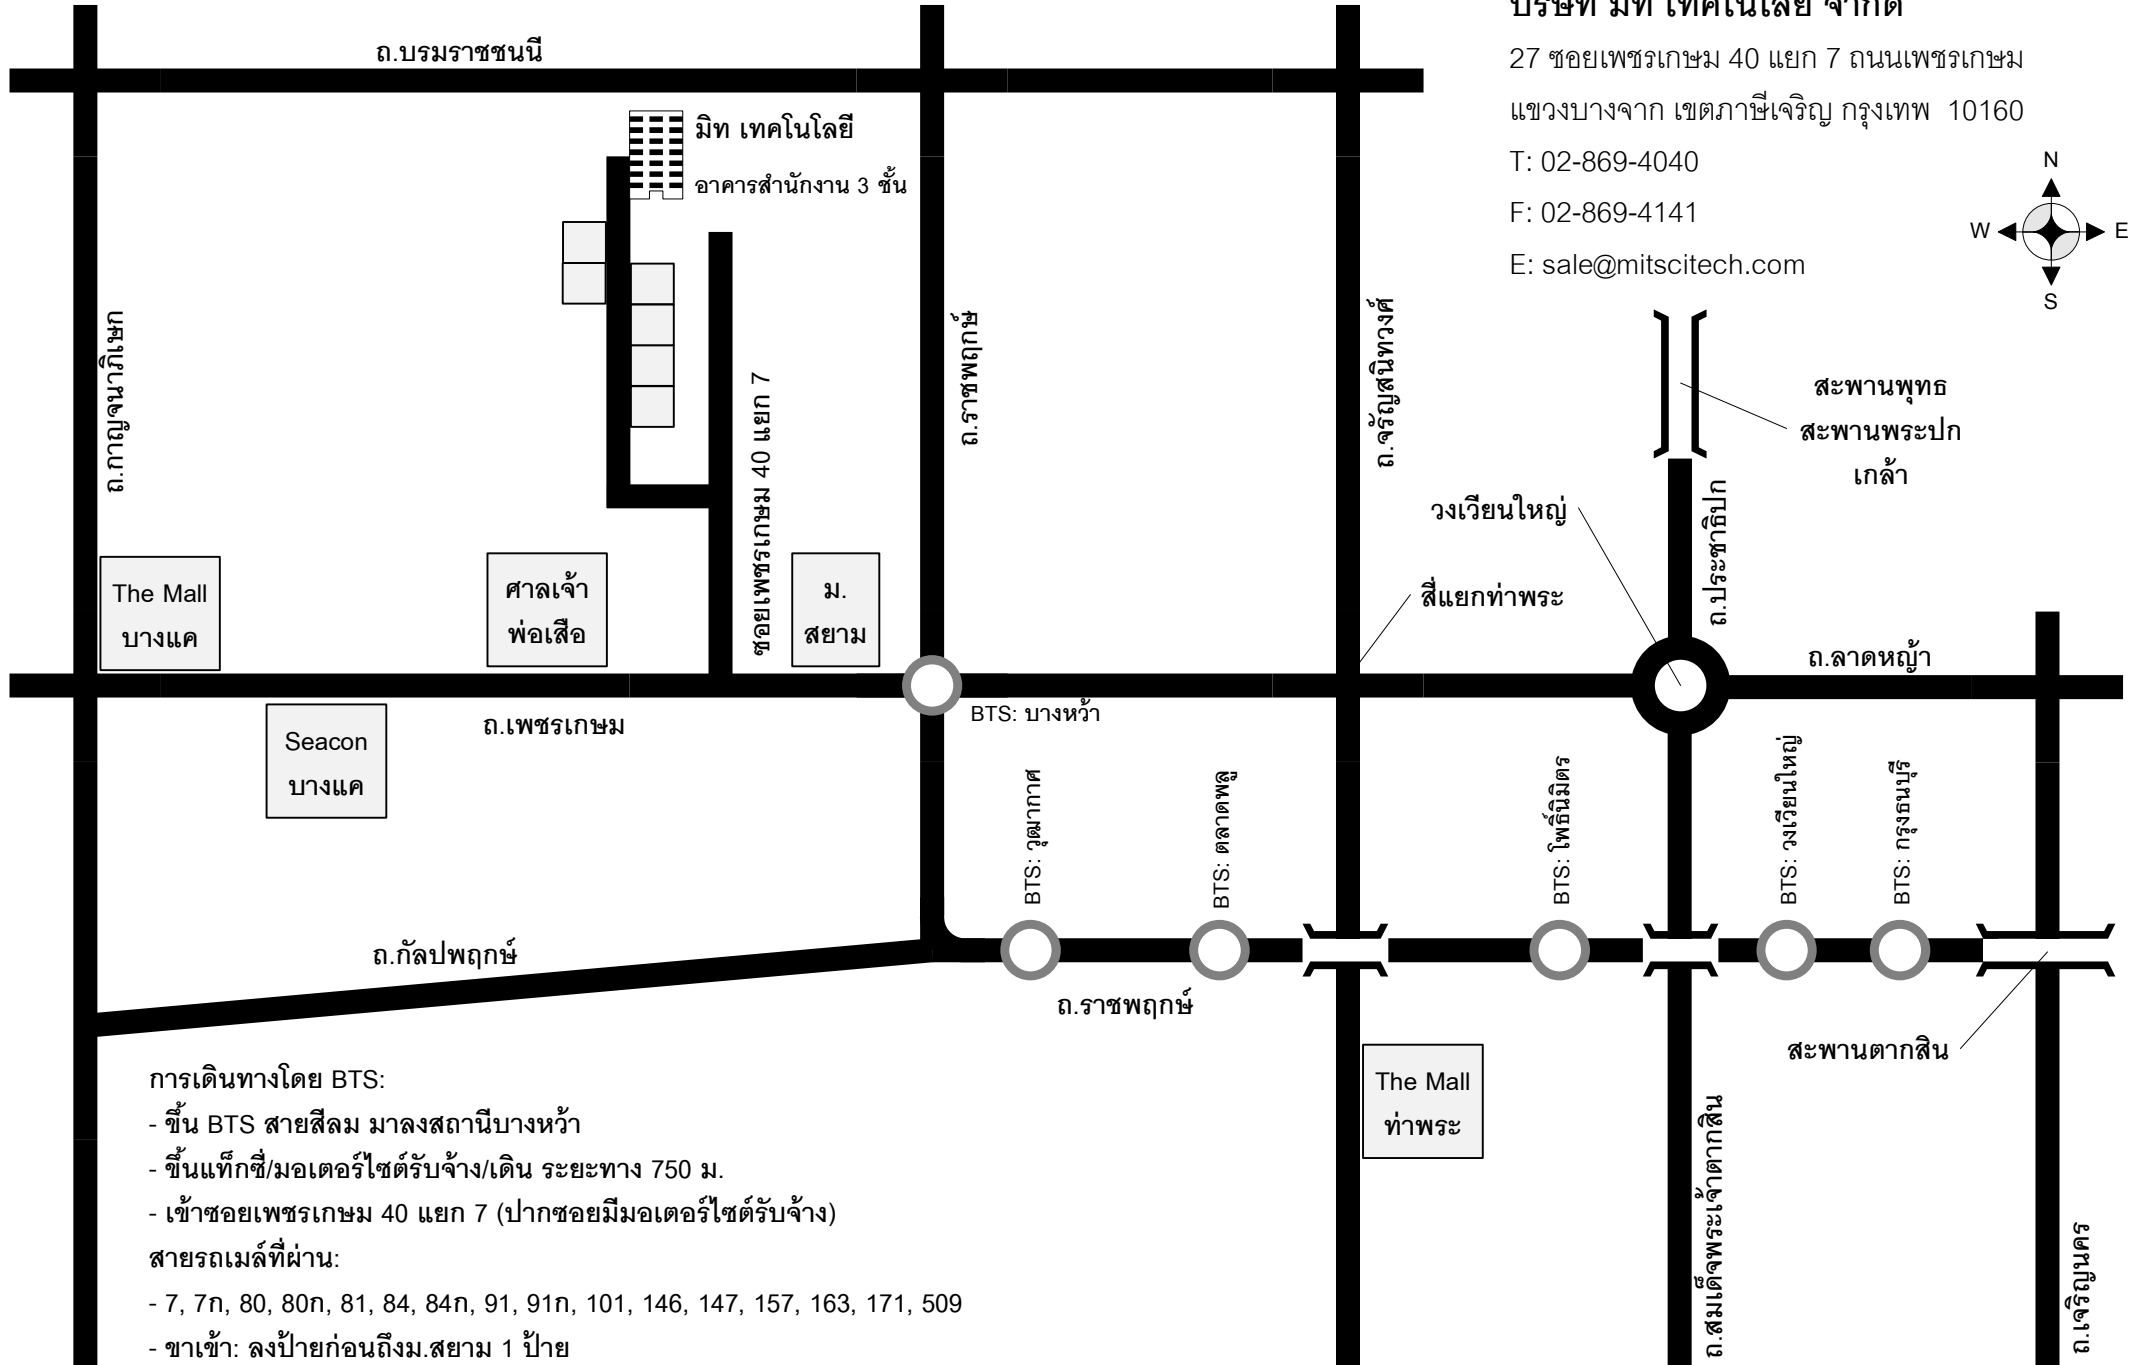

## การเดินทางโดย BTS:

- ขึ้น BTS สายสีลม มาลงสถานีบางหว้า
- ขึ้นแท็กซี่/มอเตอร์ไซด์รับจ้าง/เดิน ระยะทาง 750 ม.
- เข้าซอยเพชรเกษม 40 แยก 7 (ปากซอยมีมอเตอร์ไซด์รับจ้าง)

## สายรถเมล์ที่ผ่าน:

- 7, 7ก, 80, 80ก, 81, 84, 84ก, 91, 91ก, 101, 146, 147, 157, 163, 171, 509
- ขาเข้า: ลงป้ายก่อนถึงม.สยาม 1 ป้าย
- ขาออก: ลงป้ายม.สยามแล้วเดินข้ามสะพานลอย