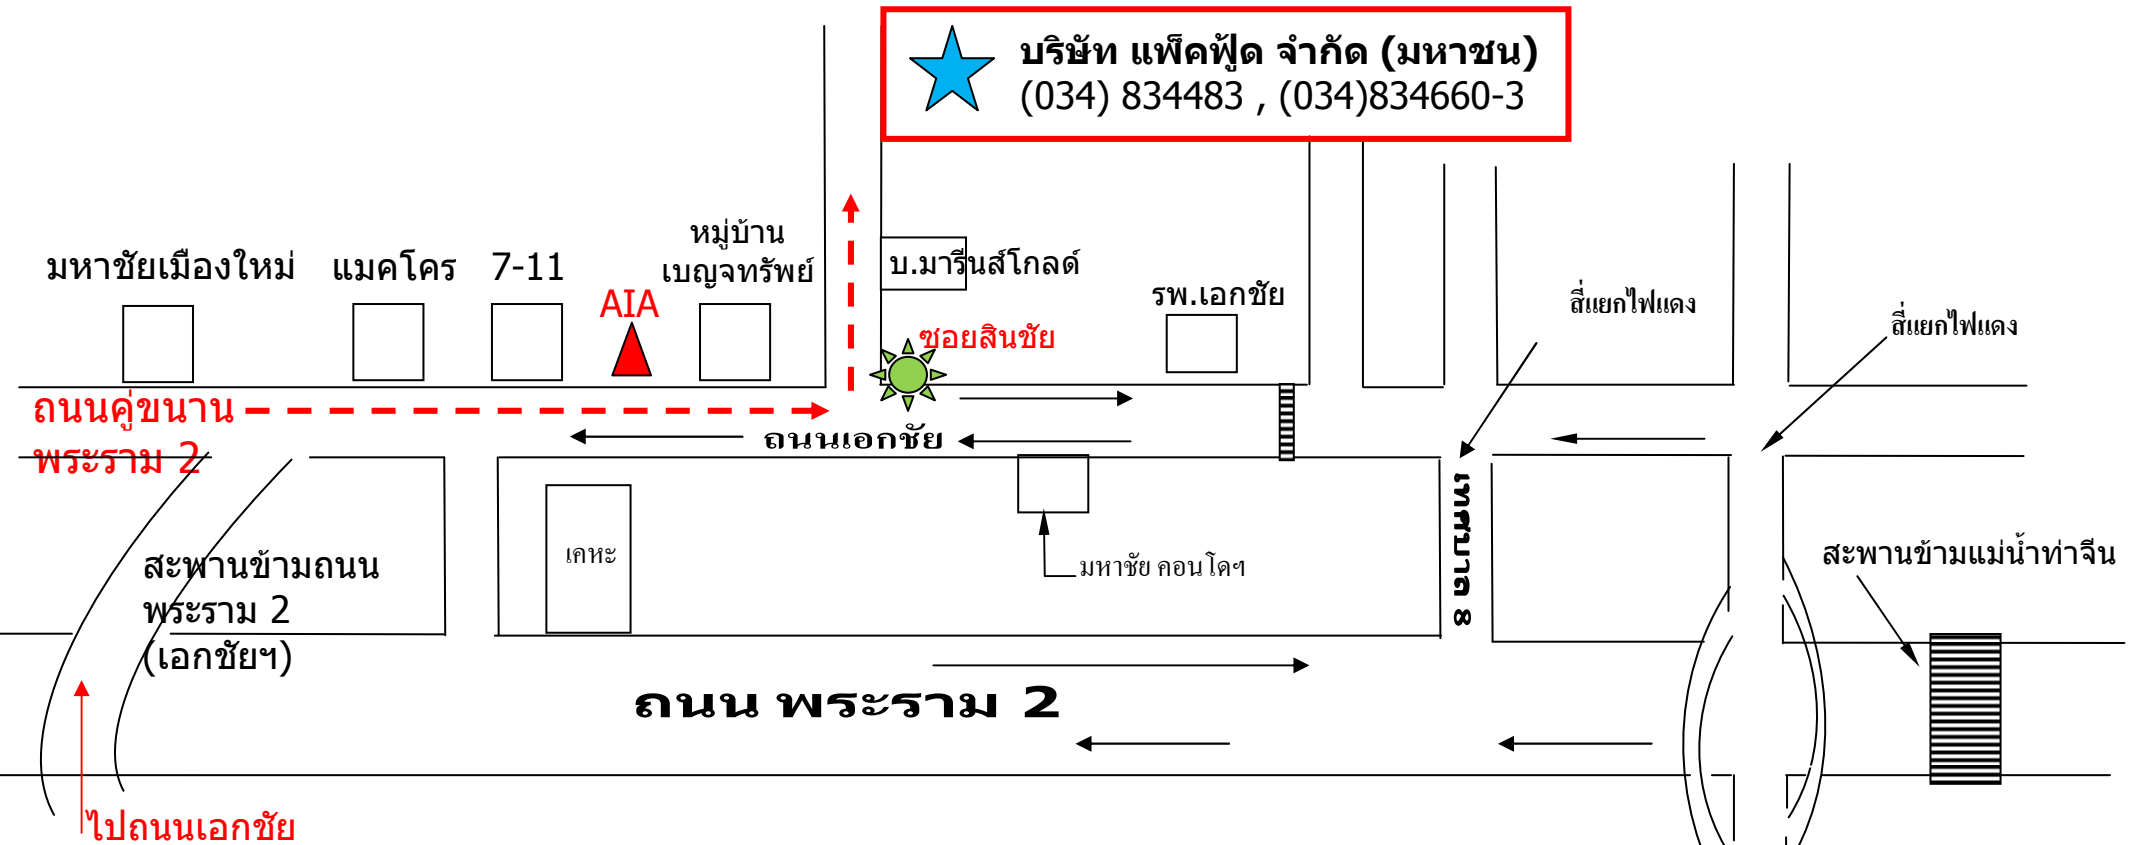

แผนที่ บริษัท แพ็คฟู้ด จำกัด (มหาชน)

เลขที่ 57/4 หมู่ 4 ถนนเอกชัย ต.โคกขาม อ.เมือง จ.สมุทรสาคร 74000

หมายเหตุ

1. มาจากถนนพระราม 2 ให้ใช้เส้นทางถนนคูขนาน (เอกชัย) วกซ้ายและตรงมาทางถนนเอกชัย (สังเกตป้ายบอกทางสี่แยกของกรมทางหลวง "ถนนเอกชัย") จะเจอสะพานข้ามถนนพระราม 2 ซึ่งมาจากทางบอน กทม.
2. จากสะพานข้ามถนนพระราม 2 วกเส้นถ.เอกชัย ผ่านทางแยก-จุดกลับรถ 2 แยก ให้สังเกตตึกแถวฝั่งซ้ายมือ จะมองเห็นเสาป้าย AIA (ตัวอักษรสีแดงมองเห็นได้ชัดในระยะไกลๆ) แสดงว่าใกล้ถึงทางเข้าบมจ.แพ็คฟู้ดแล้ว..... ขับตรงมาอีกประมาณ 200-300 เมตร **ด้านซ้ายมือจะมีชอยสินชัย (ป้ายชอยจะติดตั้งไว้สูงกว่ารั้ว)** ให้เลี้ยวซ้าย แล้วขับตรงเข้ามา ประมาณ 500 เมตร (จะผ่าน บ.มารีนโกลด์และสินชัยห้องเย็น) ขับตรงมาอีก 100 เมตร จะพบ บมจ.แพ็คฟู้ด ตั้งอยู่ฝั่งขวามือ